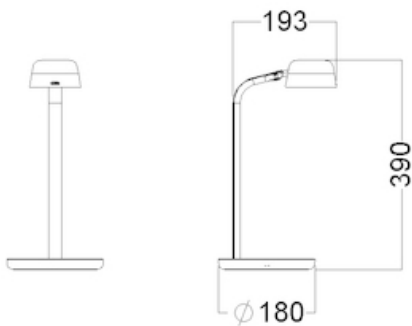

Lyskilde

LED 800 lumen ud ved

Farvetemperatur 4000K. Farvegengivelse index (CRI) er 90, Dim-2-Warm (D2W 4000-2700K) med trinløst dæmp (ned til 10%)

Armaturhus materiale og farve

Motus Mini har en pulverlakeret aluminiumsarm, hoved og fod.

Standardfarverne er sort og hvid eller en hvilken som helst af de tilgængelige farver i Luxo Colour Concept (Farvekoder vist nedenfor)

Estate Green - S 4520-G

Pleasant Green - S 2520-G30Y

Silk Teal - S 2015-B70G

Mild Citrus - S 1015-G50Y

Armteknologi og bevægelse

Fast arm. Total armlængde 41cm. hoved ø9,6cm Pitch, Yaw & Roll* bevægelse af lampehovedet for nem placering af hoved/lys *Pitch (op-ned) Yaw (side-til-side) Roll (side-op-side-ned)

Illustrationer