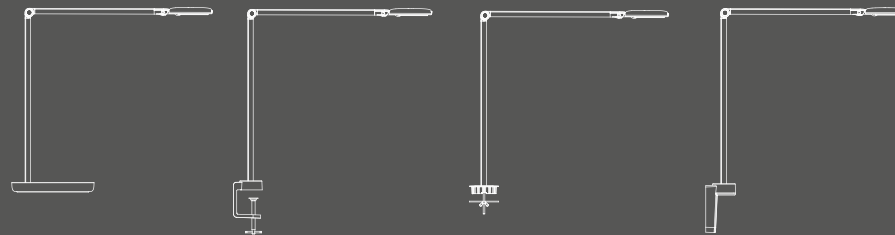

Motus Flat

Denne version af Motus har en længere arm med tre samlinger, hvilket gør bevægelse af hovedet ubesværet i alle retninger. Det geniale fjedresystem, gør at arme og hoved altid bliver i den placerede position.

Lampehovedet er fladt med et asymmetrisk lys. Denne betyder, at lyset rettes fremad fra lampen til skrivebordet foran dig. Dette giver en behagelig arbejdsplads uden refleksioner.

Et lumen output, som kan dæmpes som standard, gør at den passer til hvilket som helst krav om lysniveau, en bruger måtte have.

Monteringsmuligheder

Motus Flat kan monteres på en bordfod eller med bordklemme til kanten . Den kan også monteres i bordpladen med et specialfremstillet bordbeslag eller på væg med et specielt vægbeslag.