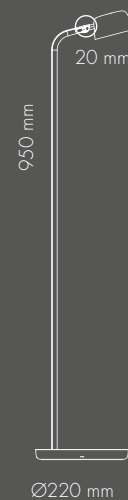

Lampehovedet er fladt med et asymmetrisk lys. Denne betyder, at lyset rettes fremad fra lampen til skrivebordet foran dig. Dette giver en behagelig arbejdsplads uden refleksioner.

Et lumen output, som kan dæmpes som standard, gør at den passer til hvilket som helst krav om lysniveau, en bruger måtte have.

motus - varianter

○ led

Flat

Table

Mini

Floor

Ø180 mm

Pendant