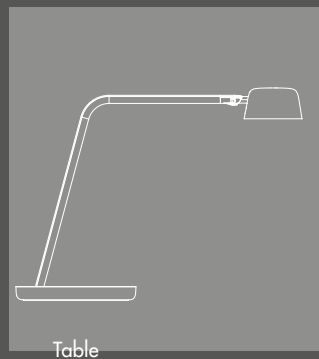

motus is movement

Motus er en familie af Luxo lamper med unikke designdetaljer og et fremragende lysudbytte. Kollektionen består af bordlamper, væglamper, gulvlamper og nedhængte lamper. Med Motus-familien er det enkelt at imødegå de forskellige behov med produkter af samme design.