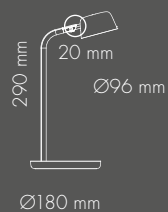

motus - varianter

○ led

Flat

Table

Mini

Floor

Ø180 mm

Pendant