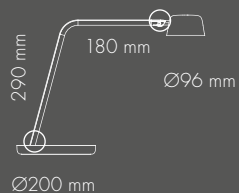

motus - varianter

○ led

Flat

Table

Mini

Floor

Ø180 mm

Pendant