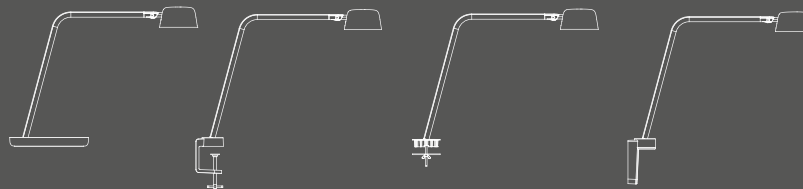

Genstande og materialer præsenteres også på forskellige måder, afhængig af farvetemperaturen på lyset.

Motus Table

Den alsidige bordlampe har en arm med to samlinger, herunder det meget fleksible led mellem hoved og arm. Dette betyder, at lyset kan rettes præcis, hvor du har brug for det uden at flytte lampen.

Lampehovedet er kop-formet og giver et klart lys, der passer til alle arbejdsopgaver. Motus Table har et fremragende symmetrisk lys. Designet gør, at denne bordlampe vil skille sig ud på et hvert bord eller skrivebord.

Monteringsmuligheder

Motus Table kan monteres på en bordfod . Den kan også monteres i bordpladen med et specialfremstillet bordbeslag eller på væg med specielt vægbeslag.

Motus Flat

Denne version af Motus har en længere arm med tre samlinger, hvilket gør bevægelse af hovedet ubesværet i alle retninger. Det geniale fjedresystem, gør at arme og hoved altid bliver i den placerede position.