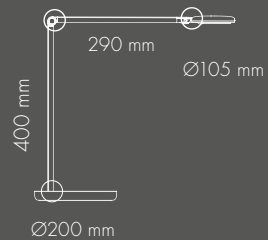

motus - varianter

○ led

Flat