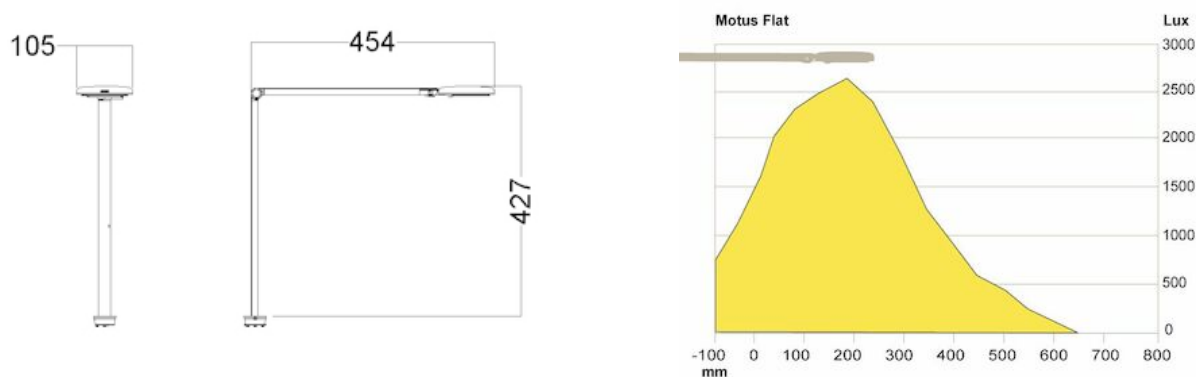

Optik

Klar linse med asymmetrisk lys

Armteknologi og bevægelse

Fjederbalanceret arm med led i midten af armen, ved bordfod og hoved. Total armlængde 78cm.

Hoved Ø10,5cm Pitch, Yaw & Roll* bevægelse i lampehovedet for nem placering af hoved/lys.

*Pitch (op-ned) Yaw (side-til-side) Roll (side-op-side-ned)

Tilbehør

Bordlampe og monteringsstilbehør sælges separat, monteringsstilbehør skal vælges for komplet bordlampe. Se monteringsvejledning til alt tilbehør i brugervejledningen.

Bordfod - Bordfod til fri placering på skriveborde

Induktiv opladning - Bordfod med en integreret induktiv ladeplade

Bordklemme - Bordklemme til montering på bordkant

Integreret beslag - Rundt beslag til nedsænket montering i et skrivebord

Vægbeslag - Vægbeslag til fri placering på væg

Armaturhus materiale og farve

Arm og hoved i sort eller hvidt pulverlakeret aluminium. Bordfod i pulverlakeret zink. Induktiv ladeplade i hvid eller sort gummi.

Illustrationer