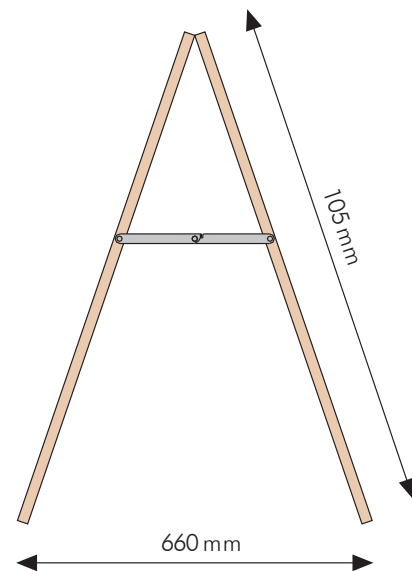

 Pavement board made of wood with mahogany look. Delivered with blackboard. The pavement board is recommended for indoor use, but can be used outdoor - depending on the weather conditions. Marker pens and erasers are optional.

 Strassenständer aus Holz mit Mahagoni-Look. Mit schwarze Tafel montiert. Der Ständer wird für Anwendung im Innenbereich empfohlen. Kann bei günstigen Wetterbedingungen auch Aussen verwendet werden. Marker Pens und Schwamm als zubehör.

 Træskilt i bejdet træ med mahogni look. Monteret med sort tavle. Skiltet anbefales til indendørs brug, men kan bruges udendørs afhængig af vejrforhold. Marker penne, svampe m.v. er tilbehør.

**Use marker pens!  
Not chalk!**

Look for model 620

Look for model 616

Look for erasers model 612, 613 or 614

Look for cleaner model 615 or 617

Model	Article	Black board size	Color	Total W x H x D	Package size and weight	Pallet size and quantity
170	2450	60x80 cm	Wood / black	70 x 105 x 66 cm	72 x 110 x 7 cm 6,5 kg	80 x 120 x 200 cm 25 pcs.