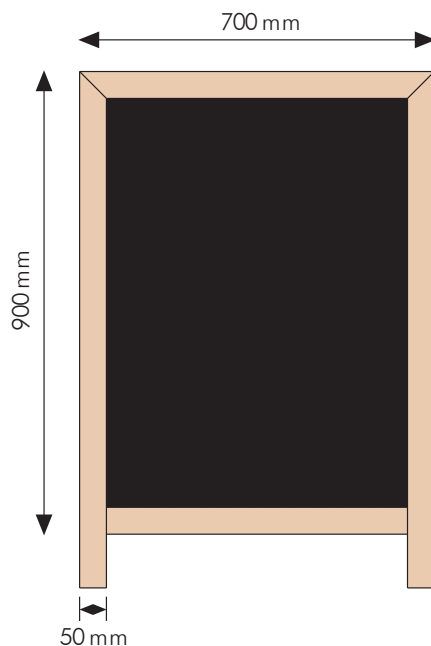

 Pavement board made of wood with mahogany look. Delivered with blackboard. The pavement board is recommended for indoor use, but can be used outdoor - depending on the weather conditions. Marker pens and erasers are optional.

 Strassenständer aus Holz mit Mahagoni-Look. Mit schwarze Tafel montiert. Der Ständer wird für Anwendung im Innenbereich empfohlen. Kann bei günstigen Wetterbedingungen auch Aussen verwendet werden. Marker Pens und Schwamm als zubehör.

 Træskilt i bejdet træ med mahogni look. Monteret med sort tavle. Skiltet anbefales til indendørs brug, men kan bruges udendørs afhængig af vejrforhold. Marker penne, svampe m.v. er tilbehør.

**Use marker pens!  
Not chalk!**

Look for model 620

Look for model 616

Look for erasers model 612, 613 or 614

Look for cleaner model 615 or 617

Model	Article	Black board size	Color	Total W x H x D	Package size and weight	Pallet size and quantity
170	2450	60x80 cm	Wood / black	70 x 105 x 66 cm	72 x 110 x 7 cm 6,5 kg	80 x 120 x 200 cm 25 pcs.