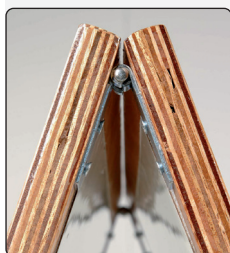

 Pavement board made of wood with mahogany look. Delivered with blackboard. The pavement board is recommended for indoor use, but can be used outdoor - depending on the weather conditions. Marker pens and erasers are optional.

 Strassenständer aus Holz mit Mahagoni-Look. Mit schwarze Tafel montiert. Der Ständer wird für Anwendung im Innenbereich empfohlen. Kann bei günstigen Wetterbedingungen auch Aussen verwendet werden. Marker Pens und Schwamm als zubehör.

 Træskilt i bejdet træ med mahogni look. Monteret med sort tavle. Skiltet anbefales til indendørs brug, men kan bruges udendørs afhængig af vejrforhold. Marker penne, svampe m.v. er tilbehør.

**Use marker pens!  
Not chalk!**