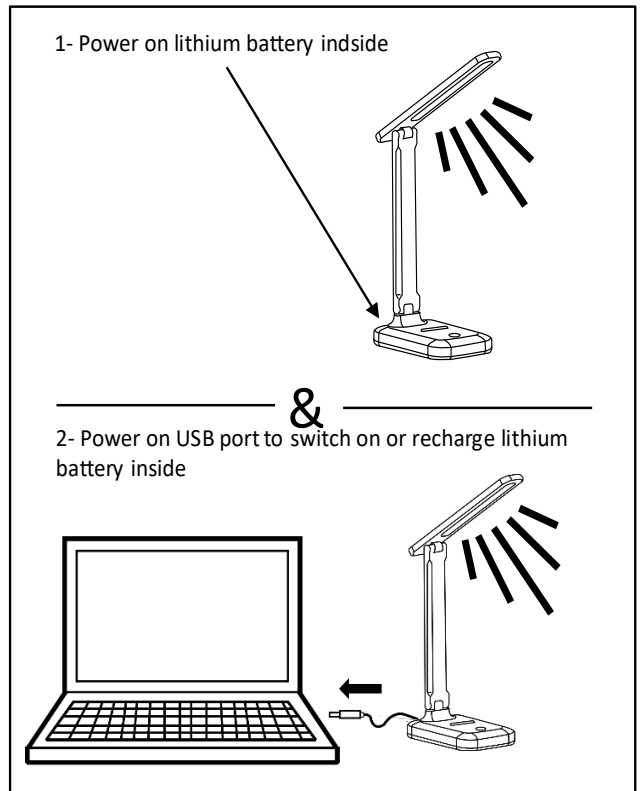

USER GUIDE

x1

1 min

www.my-unilux.com

FR : Source lumineuse remplaçable (LED uniquement) par un professionnel
EN : Replaceable (LED only) light source by a professional

DE : Auswechselbare (nur LED) Lichtquelle durch einen Fachmann
ES : Fuente de luz reemplazable (sólo LED) por un profesional
IT : Sorgente luminosa sostituibile (solo LED) da un professionista
DK : Udskiftelig (kun LED) lyskilde af en professionel
NL : Verwisselbare (alleen LED) lichtbron door een vakman
SE : Utbytbar ljuskälla (enda st LED) av en professionell
FI : Vaihde ttava (vain LED) valonlähde ammatilaisen toimesta.
NO : Utskiftbar (kun LED) lyskilde av en profesjoneel
PL : Wymienialne (tylko LED) źródło światła przez profesjonalistę
PT : Fonte de luz substituível (apena s LED) por um profissional

(A)
x1

(B)
x1