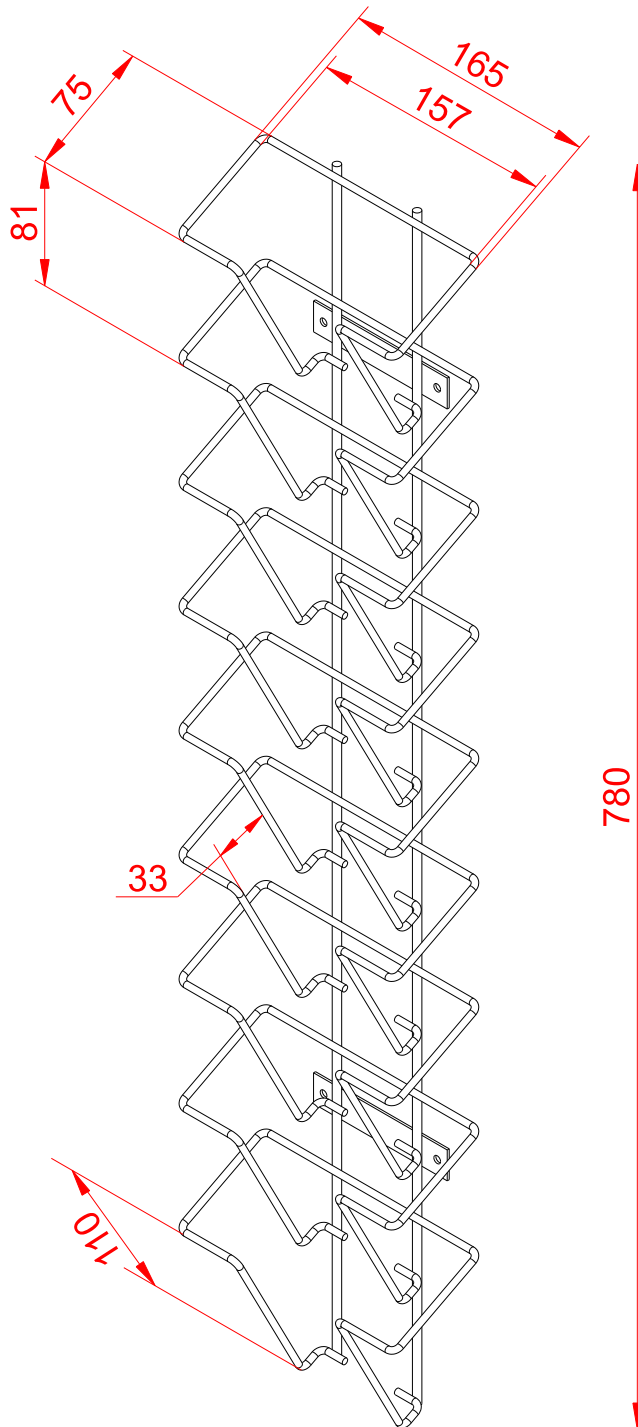

# 5109

- Wall mount
- Colour: 5109-8 Silver
- 9 comp.
- A5 portrait or A6 landscape
- W: 165 mm D: 75 mm H: 780 mm