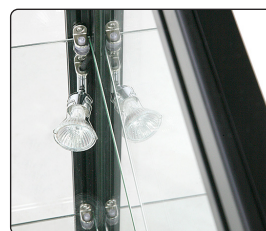

WITH  
LED  
SPOTS

Max load  
on each  
shelf:  
**20 kg**

🇬🇧 Exclusive glass cabinet in silver or black anodized aluminum and tempered glass with two 7 mm glass shelves. Fitted with eight LED spots and four wheels and adjustment screws on the legs. Sliding doors are lockable.

🇩🇪 Exklusive Vitrine in silber oder schwarz eloxiertem Aluminium und gehärtetem Glas mit zwei 7 mm Glasböden. Ausgestattet mit drei LED Leuchten und vier Rollen und Stellschrauben an den Beinen. Die Schiebetüren sind abschließbar.

🇩🇰 Eksklusivt vitrineskab produceret i sølv- eller sorteloxeret aluminium og hærdet glas med to 7 mm glashylder - otte LED spot og fire hjul og stilleskruer på benene. Skydelågerne er med lås.

Cabinet and shelves of **tempered glass**  
Vitrine und Glasböden aus **gehärtetem Glas**  
Vitrine og hylder i **hærdet glas**