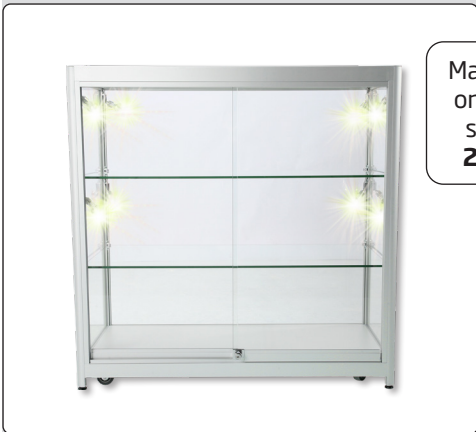

WITH  
LED  
SPOTS

Max load  
on each  
shelf:  
**20 kg**

🇬🇧 Exclusive glass cabinet in silver or black anodized aluminum and tempered glass with two 7 mm glass shelves. Fitted with eight LED spots and four wheels and adjustment screws on the legs. Sliding doors are lockable.

🇩🇪 Exklusive Vitrine in silber oder schwarz eloxiertem Aluminium und gehärtetem Glas mit zwei 7 mm Glasböden. Ausgestattet mit drei LED Leuchten und vier Rollen und Stellschrauben an den Beinen. Die Schiebetüren sind abschließbar.

🇩🇰 Eksklusivt vitrineskab produceret i sølv- eller sorteloxeret aluminium og hærdet glas med to 7 mm glashylder - otte LED spot og fire hjul og stilleskruer på benene. Skydelågerne er med lås.

Cabinet and shelves of **tempered glass**  
Vitrine und Glasböden aus **gehärtetem Glas**  
Vitrine og hylder i **hærdet glas**

Model	Article	Total W x H x D	Weight	Color	Package size and weight	Pallet size and quantity
1038	<b>8400LED</b>	90 x 90 x 45 cm	47 kg	Silver	98 x 105 x 53 cm 72 kg	80 x 116 x 120 cm 1 pcs.
1039	<b>8401LED</b>	90 x 90 x 45 cm	47 kg	Black	98 x 105 x 53 cm 72 kg	80 x 116 x 120 cm 1 pcs.