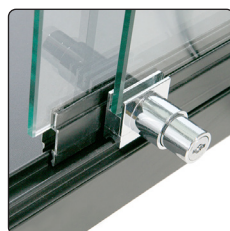

WITH  
LED  
SPOTS

Max load  
on each  
shelf:  
**20 kg**

🇬🇧 Exclusive glass cabinet in silver or black anodized aluminum and tempered glass with two 7 mm glass shelves. Fitted with eight LED spots and four wheels and adjustment screws on the legs. Sliding doors are lockable.

🇩🇪 Exklusive Vitrine in silber oder schwarz eloxiertem Aluminium und gehärtetem Glas mit zwei 7 mm Glasböden. Ausgestattet mit drei LED Leuchten und vier Rollen und Stellschrauben an den Beinen. Die Schiebetüren sind abschließbar.

🇩🇰 Eksklusivt vitrineskab produceret i sølv- eller sorteloxeret aluminium og hærdet glas med to 7 mm glashylder - otte LED spot og fire hjul og stilleskruer på benene. Skydelågerne er med lås.

Cabinet and shelves of **tempered glass**  
Vitrine und Glasböden aus **gehärtetem Glas**  
Vitrine og hylder i **hærdet glas**