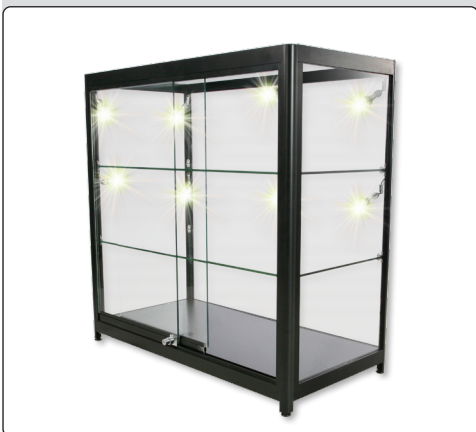

WITH  
LED  
SPOTS

Max load  
on each  
shelf:  
**20 kg**

🇬🇧 Exclusive glass cabinet in silver or black anodized aluminum and tempered glass with two 7 mm glass shelves. Fitted with eight LED spots and four wheels and adjustment screws on the legs. Sliding doors are lockable.

🇩🇪 Exklusive Vitrine in silber oder schwarz eloxiertem Aluminium und gehärtetem Glas mit zwei 7 mm Glasböden. Ausgestattet mit drei LED Leuchten und vier Rollen und Stellschrauben an den Beinen. Die Schiebetüren sind abschließbar.

🇩🇰 Eksklusivt vitrineskab produceret i sølv- eller sorteloxeret aluminium og hærdet glas med to 7 mm glashylder - otte LED spot og fire hjul og stilleskruer på benene. Skydelågerne er med lås.

Cabinet and shelves of **tempered glass**  
Vitrine und Glasböden aus **gehärtetem Glas**  
Vitrine og hylder i **hærdet glas**

Model	Article	Total W x H x D	Weight	Color	Package size and weight	Pallet size and quantity
1038	<b>8400LED</b>	90 x 90 x 45 cm	47 kg	Silver	98 x 105 x 53 cm 72 kg	80 x 116 x 120 cm 1 pcs.
1039	<b>8401LED</b>	90 x 90 x 45 cm	47 kg	Black	98 x 105 x 53 cm 72 kg	80 x 116 x 120 cm 1 pcs.