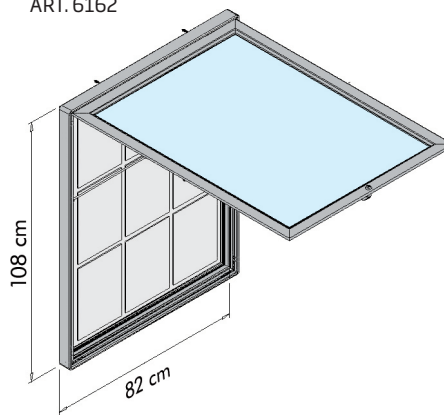

**ALSO FOR  
OUTDOOR USE**

Black powder coated 70 mm alu profile - inside depth 26 mm. Front of high impact PET-G - white back plate of steel - suitable for whiteboard pens and magnets. Incl. mounting profiles, screws, plugs and four magnets for each A4 poster.

Infobox mit 70 mm schwarz pulverbeschichtete Aluprofil - Innentiefe 26 mm. Frontscheibe aus schlagfestem PET-G. Weißer Rückwand aus Metall - für Whiteboard-Schreibern und Magneten geeignet. Inkl. Aufhängeprofil, Schrauben, Dübeln und vier Magneten je A4 Poster.

70 mm sort pulverlakeret aluprofil - indvendig dybde 26 mm. Frontrude i slagfast PET-G. Hvid stålbagplade velegnet til whiteboard penne og magneter. Leveres med ophængsprofiler, skruer, plugs og fire magneter pr. A4.

ART. 6160

ART. 6161

ART. 6162

ART. 6163

Look for model 620

70 mm profile - 50 mm depth

Look for model 630

Model	Article	Paper area	Visible part	Capacity	Colour	Total W x H x D	Package size and weight	Pallet size and quantity
235	<b>6160</b>	49,5 x 66,5 cm	48,3 x 65,3 cm	4 x A4	Black	59 x 76 x 5 cm	62 x 78 x 8 cm 12 kg	80 x 120 x 220 cm 38 pcs.
235	<b>6161</b>	49,5 x 98,5 cm	48,3 x 97,3 cm	6 x A4	Black	59 x 108 x 5 cm	62 x 110 x 8 cm 14 kg	80 x 120 x 220 cm 38 pcs.
235	<b>6162</b>	72,5 x 98,5 cm	71,3 x 97,3 cm	9 x A4	Black	82 x 108 x 5 cm	85 x 110 x 8 cm 18 kg	80 x 120 x 220 cm 21 pcs.
235	<b>6163</b>	95,5 x 98,5 cm	94,3 x 97,3 cm	12 x A4	Black	105 x 108 x 5 cm	108 x 110 x 8 cm 21 kg	80 x 120 x 220 cm 21 pcs.