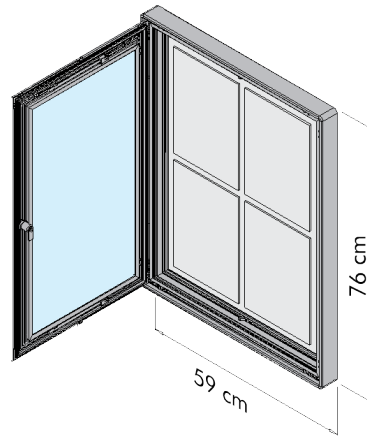

**ALSO FOR  
OUTDOOR USE**

Black powder coated 70 mm alu profile - inside depth 26 mm. Front of high impact PET-G - white back plate of steel - suitable for whiteboard pens and magnets. Incl. mounting profiles, screws, plugs and four magnets for each A4 poster.

Infobox mit 70 mm schwarz pulverbeschichtete Aluprofil - Innentiefe 26 mm. Frontscheibe aus schlagfestem PET-G. Weißer Rückwand aus Metall - für Whiteboard-Schreibern und Magneten geeignet. Inkl. Aufhängeprofil, Schrauben, Dübeln und vier Magneten je A4 Poster.

70 mm sort pulverlakeret aluprofil - indvendig dybde 26 mm. Frontrude i slagfast PET-G. Hvid stålbagplade velegnet til whiteboard penne og magneter. Leveres med ophængsprofiler, skruer, plugs og fire magneter pr. A4.

ART. 6160

ART. 6161

ART. 6162

ART. 6163

Look for model 620

70 mm profile - 50 mm depth

Look for model 630

Model	Article	Paper area	Visible part	Capacity	Colour	Total W x H x D	Package size and weight	Pallet size and quantity
235	<b>6160</b>	49,5 x 66,5 cm	48,3 x 65,3 cm	4 x A4	Black	59 x 76 x 5 cm	62 x 78 x 8 cm 12 kg	80 x 120 x 220 cm 38 pcs.
235	<b>6161</b>	49,5 x 98,5 cm	48,3 x 97,3 cm	6 x A4	Black	59 x 108 x 5 cm	62 x 110 x 8 cm 14 kg	80 x 120 x 220 cm 38 pcs.
235	<b>6162</b>	72,5 x 98,5 cm	71,3 x 97,3 cm	9 x A4	Black	82 x 108 x 5 cm	85 x 110 x 8 cm 18 kg	80 x 120 x 220 cm 21 pcs.
235	<b>6163</b>	95,5 x 98,5 cm	94,3 x 97,3 cm	12 x A4	Black	105 x 108 x 5 cm	108 x 110 x 8 cm 21 kg	80 x 120 x 220 cm 21 pcs.