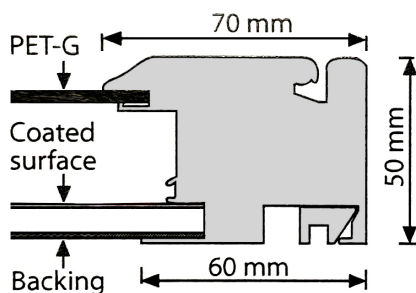

**ALSO FOR  
OUTDOOR USE**

Black powder coated 70 mm alu profile - inside depth 26 mm. Front of high impact PET-G - white back plate of steel - suitable for whiteboard pens and magnets. Incl. mounting profiles, screws, plugs and four magnets for each A4 poster.

Infobox mit 70 mm schwarz pulverbeschichtete Aluprofil - Innentiefe 26 mm. Frontscheibe aus schlagfestem PET-G. Weißer Rückwand aus Metall - für Whiteboard-Schreibern und Magneten geeignet. Inkl. Aufhängeprofil, Schrauben, Dübeln und vier Magneten je A4 Poster.

70 mm sort pulverlakeret aluprofil - indvendig dybde 26 mm. Frontrude i slagfast PET-G. Hvid stålbagplade velegnet til whiteboard penne og magneter. Leveres med ophængsprofiler, skruer, plugs og fire magneter pr. A4.

ART. 6160

ART. 6161

ART. 6162

ART. 6163

Look for model 620

70 mm profile - 50 mm depth

Look for model 630

Model	Article	Paper area	Visible part	Capacity	Colour	Total W x H x D	Package size and weight	Pallet size and quantity
235	<b>6160</b>	49,5 x 66,5 cm	48,3 x 65,3 cm	4 x A4	Black	59 x 76 x 5 cm	62 x 78 x 8 cm 12 kg	80 x 120 x 220 cm 38 pcs.
235	<b>6161</b>	49,5 x 98,5 cm	48,3 x 97,3 cm	6 x A4	Black	59 x 108 x 5 cm	62 x 110 x 8 cm 14 kg	80 x 120 x 220 cm 38 pcs.
235	<b>6162</b>	72,5 x 98,5 cm	71,3 x 97,3 cm	9 x A4	Black	82 x 108 x 5 cm	85 x 110 x 8 cm 18 kg	80 x 120 x 220 cm 21 pcs.
235	<b>6163</b>	95,5 x 98,5 cm	94,3 x 97,3 cm	12 x A4	Black	105 x 108 x 5 cm	108 x 110 x 8 cm 21 kg	80 x 120 x 220 cm 21 pcs.