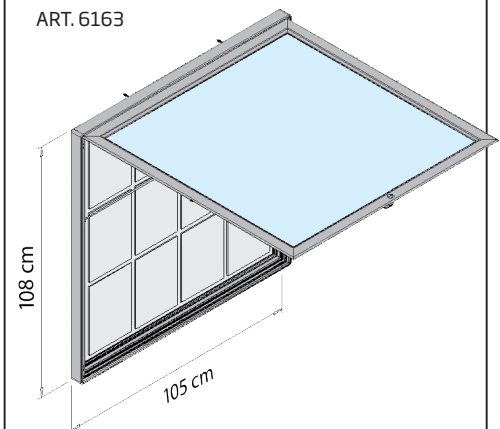

**ALSO FOR  
OUTDOOR USE**

Black powder coated 70 mm alu profile - inside depth 26 mm. Front of high impact PET-G - white back plate of steel - suitable for whiteboard pens and magnets. Incl. mounting profiles, screws, plugs and four magnets for each A4 poster.

Infobox mit 70 mm schwarz pulverbeschichtete Aluprofil - Innentiefe 26 mm. Frontscheibe aus schlagfestem PET-G. Weißer Rückwand aus Metall - für Whiteboard-Schreibern und Magneten geeignet. Inkl. Aufhängeprofil, Schrauben, Dübeln und vier Magneten je A4 Poster.

70 mm sort pulverlakeret aluprofil - indvendig dybde 26 mm. Frontrude i slagfast PET-G. Hvid stålbagplade velegnet til whiteboard penne og magneter. Leveres med ophængsprofiler, skruer, plugs og fire magneter pr. A4.

ART. 6160

ART. 6161

ART. 6162

ART. 6163

Look for model 620

70 mm profile - 50 mm depth

Look for model 630

Model	Article	Paper area	Visible part	Capacity	Colour	Total W x H x D	Package size and weight	Pallet size and quantity
235	<b>6160</b>	49,5 x 66,5 cm	48,3 x 65,3 cm	4 x A4	Black	59 x 76 x 5 cm	62 x 78 x 8 cm 12 kg	80 x 120 x 220 cm 38 pcs.
235	<b>6161</b>	49,5 x 98,5 cm	48,3 x 97,3 cm	6 x A4	Black	59 x 108 x 5 cm	62 x 110 x 8 cm 14 kg	80 x 120 x 220 cm 38 pcs.
235	<b>6162</b>	72,5 x 98,5 cm	71,3 x 97,3 cm	9 x A4	Black	82 x 108 x 5 cm	85 x 110 x 8 cm 18 kg	80 x 120 x 220 cm 21 pcs.
235	<b>6163</b>	95,5 x 98,5 cm	94,3 x 97,3 cm	12 x A4	Black	105 x 108 x 5 cm	108 x 110 x 8 cm 21 kg	80 x 120 x 220 cm 21 pcs.