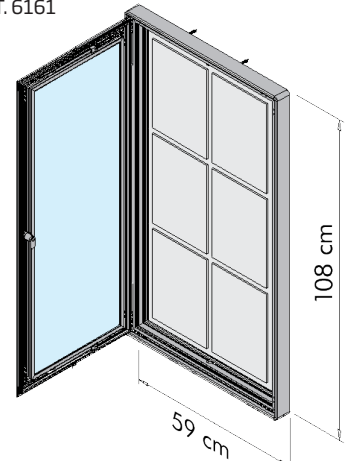

**ALSO FOR  
OUTDOOR USE**

Black powder coated 70 mm alu profile - inside depth 26 mm. Front of high impact PET-G - white back plate of steel - suitable for whiteboard pens and magnets. Incl. mounting profiles, screws, plugs and four magnets for each A4 poster.

Infobox mit 70 mm schwarz pulverbeschichtete Aluprofil - Innentiefe 26 mm. Frontscheibe aus schlagfestem PET-G. Weißer Rückwand aus Metall - für Whiteboard-Schreibern und Magneten geeignet. Inkl. Aufhängeprofil, Schrauben, Dübeln und vier Magneten je A4 Poster.

70 mm sort pulverlakeret aluprofil - indvendig dybde 26 mm. Frontrude i slagfast PET-G. Hvid stålbagplade velegnet til whiteboard penne og magneter. Leveres med ophængsprofiler, skruer, plugs og fire magneter pr. A4.

ART. 6160

ART. 6161

ART. 6162

ART. 6163

Look for model 620

70 mm profile - 50 mm depth

Look for model 630

Model	Article	Paper area	Visible part	Capacity	Colour	Total W x H x D	Package size and weight	Pallet size and quantity
235	<b>6160</b>	49,5 x 66,5 cm	48,3 x 65,3 cm	4 x A4	Black	59 x 76 x 5 cm	62 x 78 x 8 cm 12 kg	80 x 120 x 220 cm 38 pcs.
235	<b>6161</b>	49,5 x 98,5 cm	48,3 x 97,3 cm	6 x A4	Black	59 x 108 x 5 cm	62 x 110 x 8 cm 14 kg	80 x 120 x 220 cm 38 pcs.
235	<b>6162</b>	72,5 x 98,5 cm	71,3 x 97,3 cm	9 x A4	Black	82 x 108 x 5 cm	85 x 110 x 8 cm 18 kg	80 x 120 x 220 cm 21 pcs.
235	<b>6163</b>	95,5 x 98,5 cm	94,3 x 97,3 cm	12 x A4	Black	105 x 108 x 5 cm	108 x 110 x 8 cm 21 kg	80 x 120 x 220 cm 21 pcs.