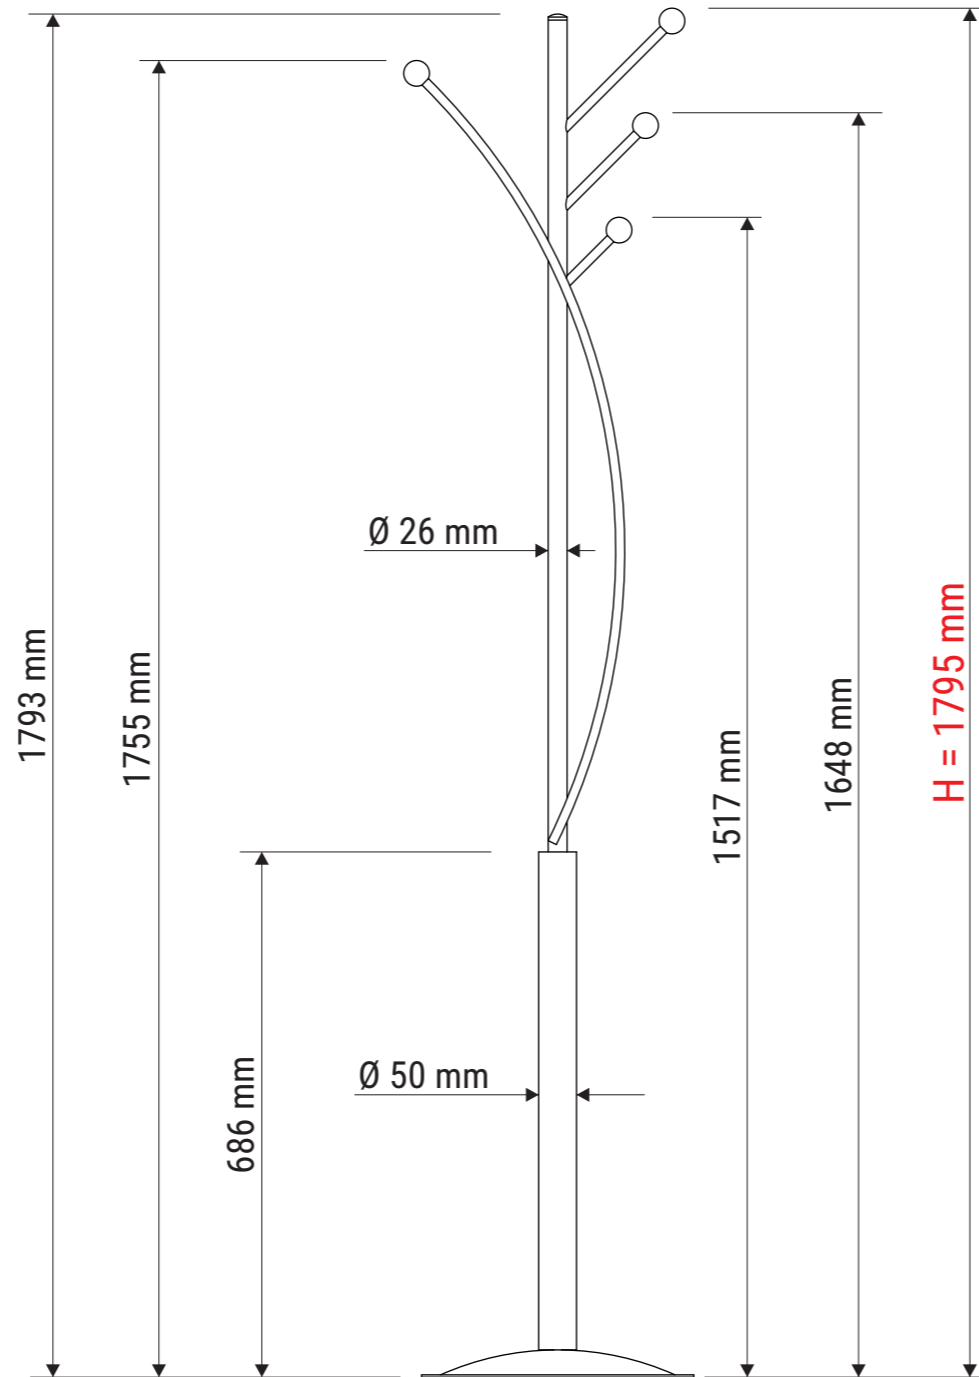

Technisches Datenblatt / Technical Datasheet

Art.-No. 94055

Fuß
 · $\varnothing 365 \text{ mm}$
 · 40 mm hoch
 · Gewicht: ca. 2,5 kg
 · aus Stahl

· Garderobe aus Stahl mit mattschwarzer Oberfläche

Abmaße Produkt: **L x B x H**
 385 x 365 x 1795 mm
 Gewicht: 5,533 kg

Verp. Abmaße : L x B x H (1 Stck. im Karton)
 1130 x 385 x 90 mm
 Gewicht kompl.: 6,444 kg