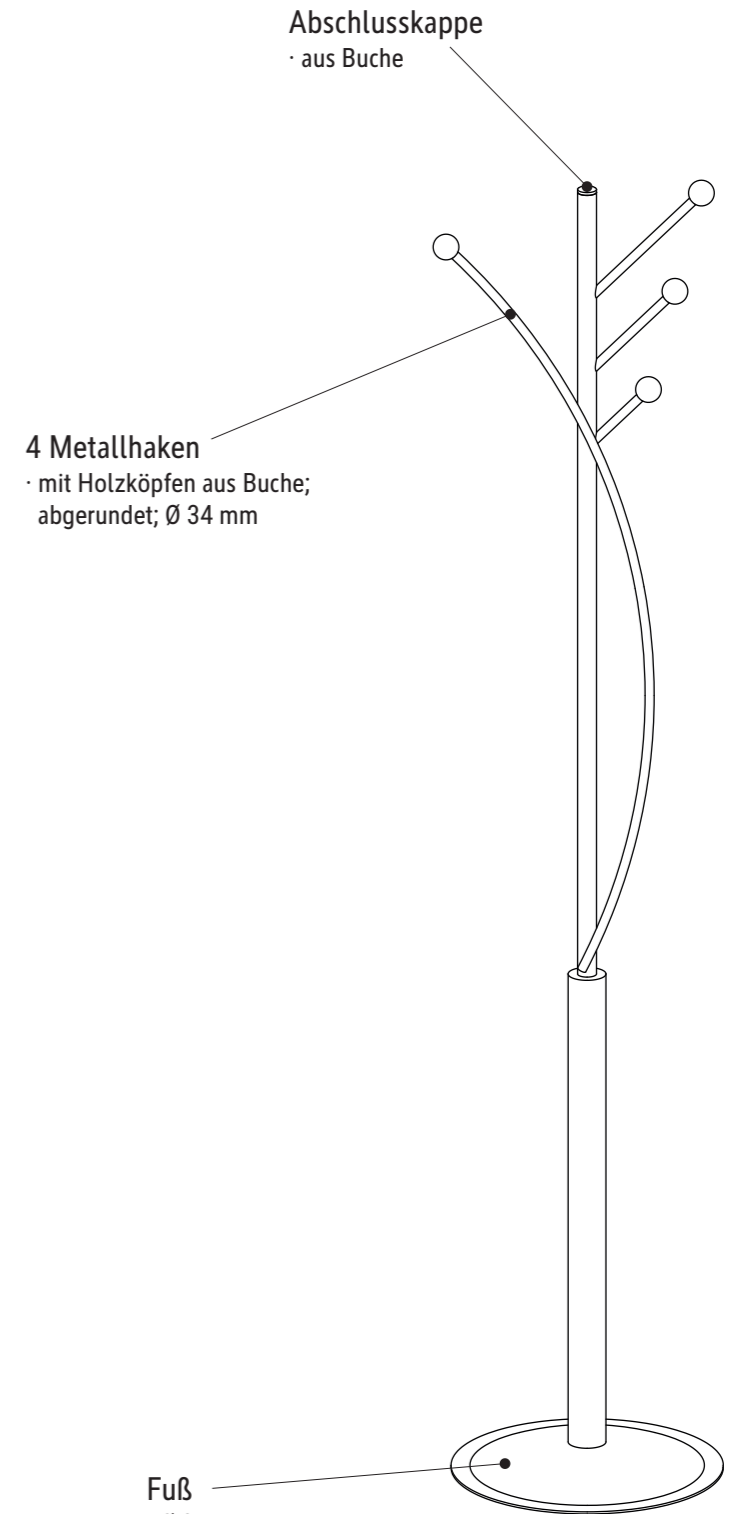

Technisches Datenblatt / Technical Datasheet

Art.-No. 94055

Fuß
 · $\varnothing 365 \text{ mm}$
 · 40 mm hoch
 · Gewicht: ca. 2,5 kg
 · aus Stahl

· Garderobe aus Stahl mit mattschwarzer Oberfläche

Abmaße Produkt: **L x B x H**
 385 x 365 x 1795 mm
 Gewicht: 5,533 kg

Verp. Abmaße : L x B x H (1 Stck. im Karton)
 1130 x 385 x 90 mm
 Gewicht kompl.: 6,444 kg