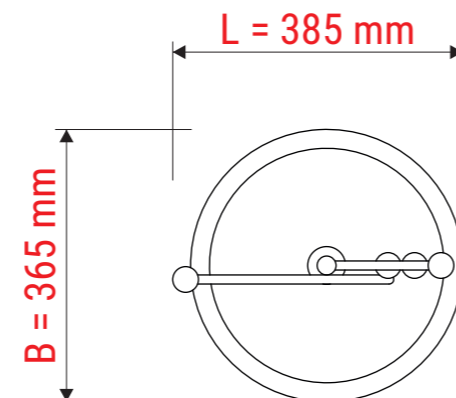

Technisches Datenblatt / Technical Datasheet

Art.-No. 94055

Fuß
 · $\varnothing 365 \text{ mm}$
 · 40 mm hoch
 · Gewicht: ca. 2,5 kg
 · aus Stahl

· Garderobe aus Stahl mit mattschwarzer Oberfläche

Abmaße Produkt: **L x B x H**
 385 x 365 x 1795 mm
 Gewicht: 5,533 kg

Verp. Abmaße : L x B x H (1 Stck. im Karton)
 1130 x 385 x 90 mm
 Gewicht kompl.: 6,444 kg