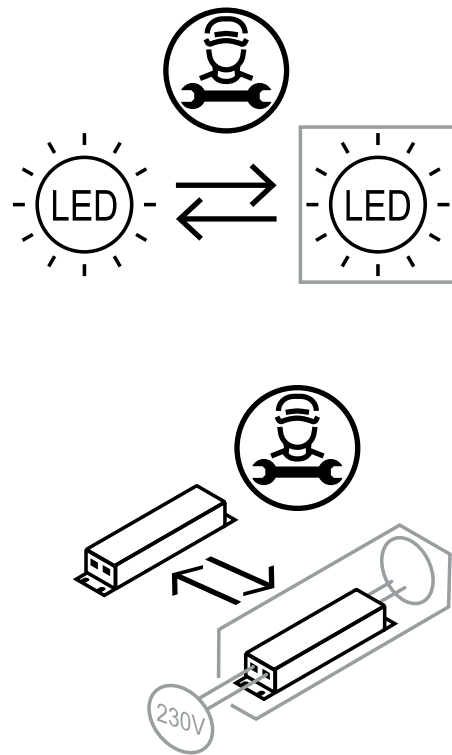

CEE 7/4

200-240V~
50/60 Hz
65W

ca.
2,50 m