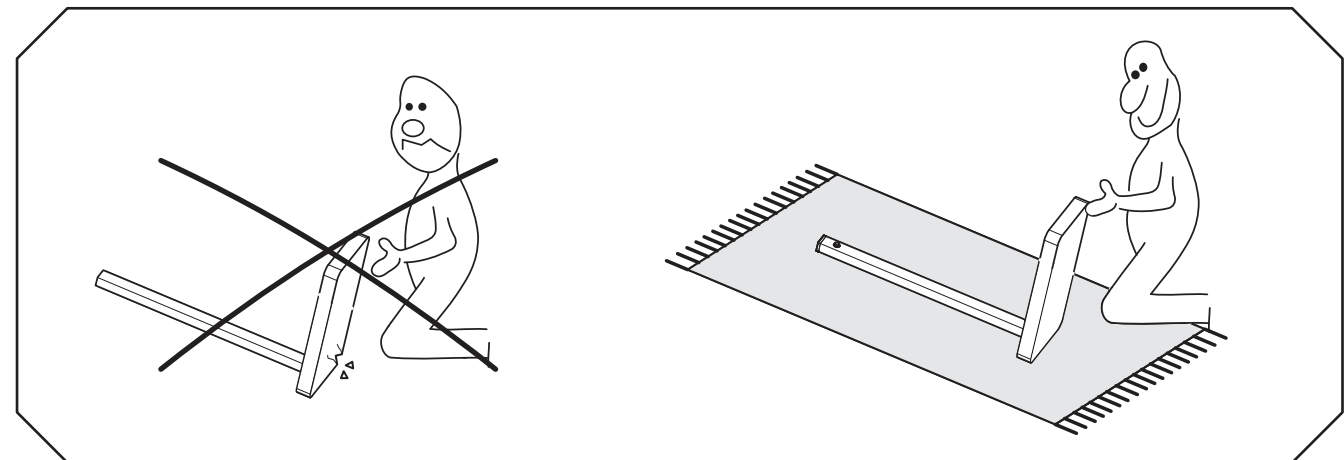

CEE 7/4

200-240V~
50/60 Hz
65W

ca.
2,50 m