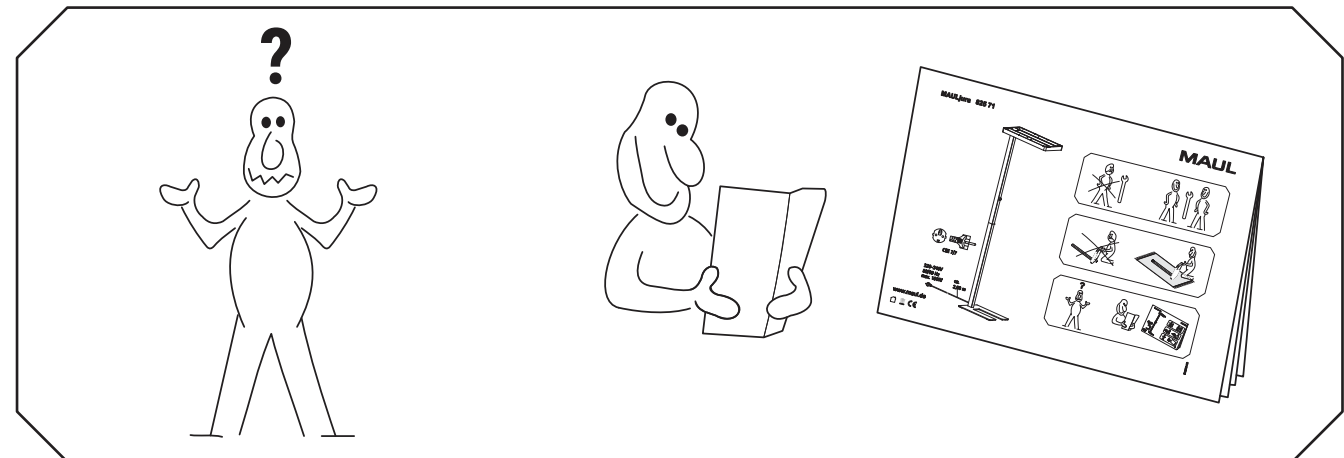

CEE 7/4

200-240V~
50/60 Hz
65W

ca.
2,50 m