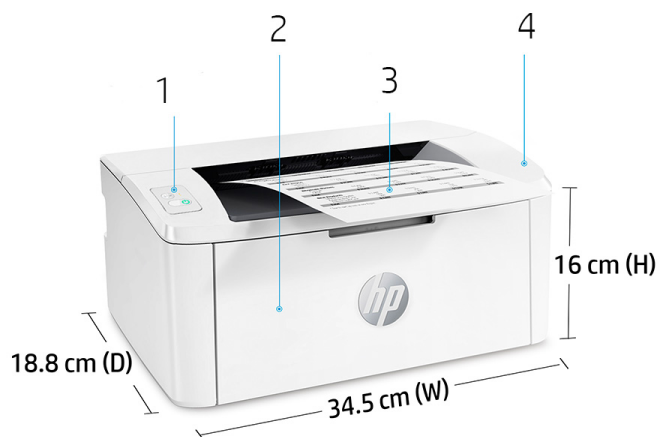

## Verdens mindste laserprinter i sin klasse

- Verdens mindste laserprinter i sin klasse<sup>1</sup> designet til effektiv ydeevne.
- Maksimer din opetid med printhastigheder på op til 20 sider i minuttet i A4.<sup>4</sup>
- Få trådløs forbindelse med automatisk opdatering for at opretholde forbindelsen.<sup>5</sup>
- Smart og elegant design, så den er enkel og intuitiv at bruge.

## Produktpræsentation

HP LaserJet M110w-printer vises

1. Intuitivt kontrolpanel
2. 150-arks papirbakke
3. 100-arks udbakke
4. Verdens mindste laserprinter i sin klasse