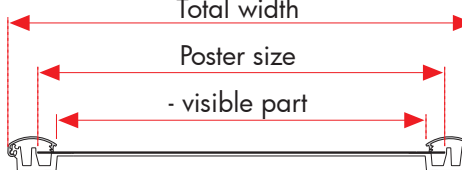

PATENTED

Model 238  
silver

Model 239  
black

17.4 mm

Total width

Low budget

Opti / Photo  
Snap-Frame

25 mm

Total height

25 mm

Total width

Poster size

- visible part

Very competitive snap-frame with mitred corners. Anodized aluminum or black powder coated. Injection moulded polystyrene backing. Anti-reflex front panel in APET. Delivered with support fitting for vertical or horizontal position.

Sehr konkurrenzfähige Klapp-Rahmen mit mit Ecken auf Gehrung. Eloxiertem Aluminium oder schwarz pulverbeschichtet. Rückplatte in Polystyrol. Entspiegelte APET Frontplatte. Inkl. Stütze für vertikal oder horizontal Stand.

Can be ordered in 5 colors by 50 pcs. or more

With foot for both portrait and landscape positions

Model	Article	Poster size	Visible size	Color	Total W x H	Package size and weight	Pallet size and quantity
238	<b>2682</b>	21,0 x 29,7 cm A4	19,1 x 27,8 cm	Alu/silver	24,1 x 32,8 cm	25 x 35 x 2,4 cm 0,6 kg	80 x 120 x 130 cm 414 pcs.
239	<b>2683</b>	21,0 x 29,7 cm A4	19,1 x 27,8 cm	Black	24,1 x 32,8 cm	25 x 35 x 2,4 cm 0,6 kg	80 x 120 x 130 cm 414 pcs.