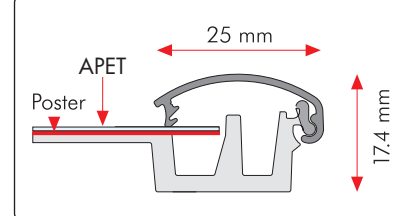

Total height

25 mm

Total width

Poster size

- visible part

Very competitive snap-frame with mitred corners. Anodized aluminum or black powder coated. Injection moulded polystyrene backing. Anti-reflex front panel in APET. Delivered with support fitting for vertical or horizontal position.

Sehr konkurrenzfähige Klapp-Rahmen mit mit Ecken auf Gehrung. Eloxiertem Aluminium oder schwarz pulverbeschichtet. Rückplatte in Polystyrol. Entspiegelte APET Frontplatte. Inkl. Stütze für vertikal oder horizontal Stand.

Can be ordered in 5 colors by 50 pcs. or more

With foot for both portrait and landscape positions

Model	Article	Poster size	Visible size	Color	Total W x H	Package size and weight	Pallet size and quantity
238	<b>2682</b>	21,0 x 29,7 cm A4	19,1 x 27,8 cm	Alu/silver	24,1 x 32,8 cm	25 x 35 x 2,4 cm 0,6 kg	80 x 120 x 130 cm 414 pcs.
239	<b>2683</b>	21,0 x 29,7 cm A4	19,1 x 27,8 cm	Black	24,1 x 32,8 cm	25 x 35 x 2,4 cm 0,6 kg	80 x 120 x 130 cm 414 pcs.