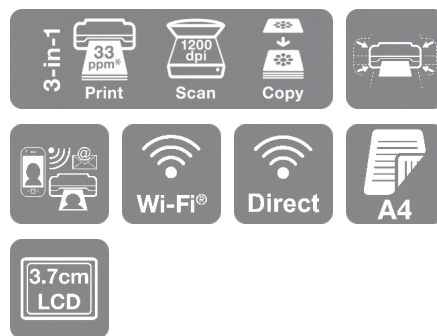

DATASHEET

NØGLEFUNKTIONER

- **Kompakt multifunktionsprinter**
  Spar penge, plads og tid
- **Nem, mobil udskrivning**
  Nem udskrivning fra din smartphone eller tablet¹
- **Separate blækpatroner**
  Spar penge ved kun at udskifte den farve, du bruger
- **Wi-Fi og Wi-Fi Direct**
  Trådløs udskrivning med eller uden et netværk
- **A4-dobbeltsidet udskrivning**
  Automatisk udskrivning på begge sider er med til at reducere papirforbruget