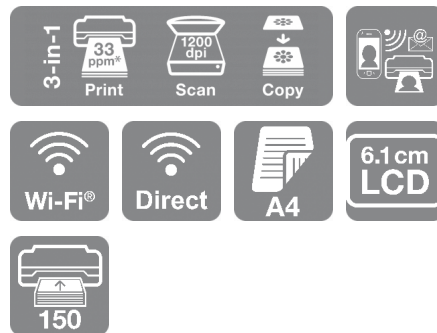

DATASHEET / BROCHURE

NØGLEFUNKTIONER

- **Kompakt og stilfuld**
  Den er kompakt og ser godt ud fra alle vinkler
- **Praktisk og effektiv**
  Dobbeltsidet udskrivning og frontbetjent papirbakke med op til 150 ark
- **Nem, mobil udskrivning**
  Nem udskrivning fra din smartphone eller tablet¹
- **Wi-Fi og Wi-Fi Direct**
  Trådløs udskrivning med eller uden et netværk
- **A4-dobbeltsidet udskrivning**
  Automatisk udskrivning på begge sider er med til at reducere papirforbruget