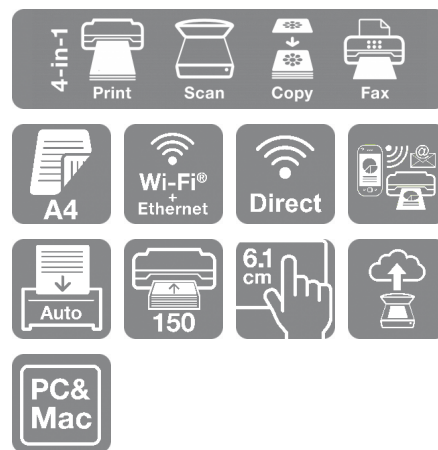

DATASHEET

NØGLEFUNKTIONER

- **Erhvervsfunktioner**
  ADF, kvalitetsdokumenter og dobbeltsidet A4-udskrivning
- **Multifunktionsprinter med Wi-Fi**
  Scan, kopiér, udskriv og fax trådløst
- **Nem, mobil udskrivning**
  Nem udskrivning fra din smartphone eller tablet¹
- **Separate blækpatroner**
  Spar penge ved kun at udskifte den farve, du bruger
- **6,1 cm LCD-skærm**
  Det er let at overskue printerens funktioner