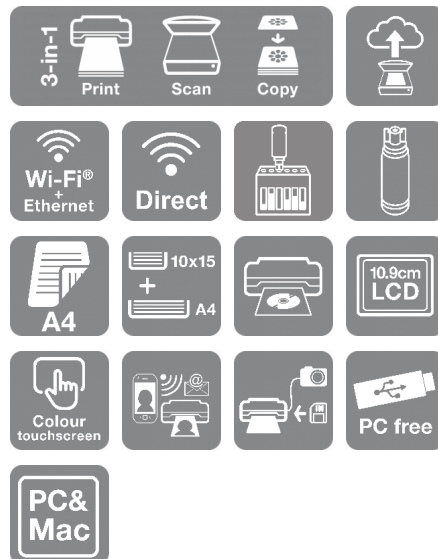

EcoTank ET-8500

DATASHEET / BROCHURE

Skriv ut fantastiska bilder i upp till A4-storlek med denna trådlösa multifunktionsskrivare med sex färger för kreativa entusiaster

Släpp lös din kreativitet med fantastiska bilder och dokument i A4-format till otroligt låg kostnad per sida. Skriv ut, kopiera och skanna enkelt med den imponerande färgpekskärmen på 10,9 cm, 5-vägs mediahantering och det innovativa bläcksystemet med sex färger. Det här är en perfekt skrivare för konstnärliga moderna familjer, utan kladdiga bläckpatroner att byta ut och med flexibla anslutningsfunktioner.

Bläcksystem med sex färger

Epson Claria ET Premium-bläck producerar hållbara bilder i hög kvalitet i upp till A4-storlek, såväl som enastående svartvita bilder med vårt nya gråa bläck. Det svarta pigmenterade bläcket passar perfekt för att skriva ut skarp text på vanliga papper.

Spara tid och pengar

Denna ekonomiska skrivare ger dig möjlighet att skriva ut upp till 2 300 bilder i hög kvalitet med en enda uppsättning bläckflaskor¹. Flaskorna och behållarna är utformade för att vara lätta att använda, vilket innebär att du slipper krångel och kladd när det är dags att fylla på dem.

Modern flexibilitet

Med kompletta Wi-Fi-, Wi-Fi Direct- och Ethernet-anslutningar kan du enkelt integrera denna skrivare med din befintliga uppsättning i hemmet. Du kan dessutom skriva ut från SD-kort och USB-minnen via färgpekskärmen på 10,9 cm.