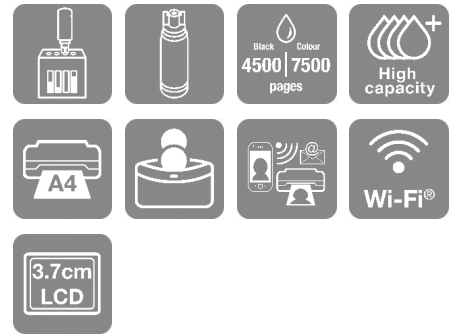

DATASHEET / BROCHURE

NØGLEFUNKTIONER

- **Problemfri, praktisk udskrivning med blæk svarende til op til 72 blækpatroner i et sæt flasker***
  Spar op til 90% på udskrivningsomkostninger* med genopfyldelige blækbeholdere
- **A4-multifunktionsprinter med letanvendelig skærm**
  Udskrivning, kopiering og scanning i høj kvalitet i én maskine
- **Trådløs tilslutning giver dig mulighed for at udskrive hvor som helst**
  Brug Epson Smart Panel-appen til at opsætte, overvåge, udskrive og meget mere fra din mobil
- **Ét sæt blæk udskriver op til 4500 sider i sort-hvid og 7500 sider i farve***
  Bare tilføj papir til udskrivningen, der næsten ikke kræver indgriben!
- **Verdens førende mærke af printer med blækbeholder***
  80 mio. globalt solgte EcoTank-printere*