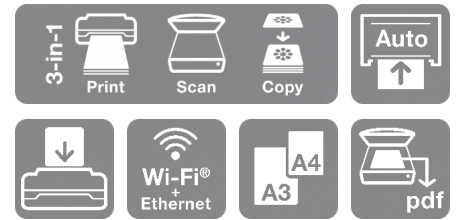

# SureColor SC-T3100M-MFP - Wireless Printer (without Stand) 220V

DATASHEET / BROCHURE

Kompakt och prisvärd 24-tums storformatskrivare med inbyggd skanner.

SC-T3100M är en lättanvänd, 3-i-1-lösning (skriv ut, kopiera och skanna) som erbjuder bekvämlighet, enkelt underhåll och enklare byten av media och bläck. Den enkla, diskreta designen och det lilla formatet gör att enheten enkelt kan placeras i de flesta arbetsmiljöer och gör den enkel att transportera.

#### Multifunktionell

Denna 24-tums storformatskrivare har utformats för noggrannhet och precision. Skriv ut och skanna tekniska byggnadsritningar, affischer för detaljhandeln och allmänna dokument enkelt och med stor detaljrikedom. SC-T3100M har en inbyggd 600 dpi CIS-skanner som korrekt återskapar dokument (upp till 2,7 meter) till olika format och skickar dem säkert till olika mål, samt även skalar originalkopior.