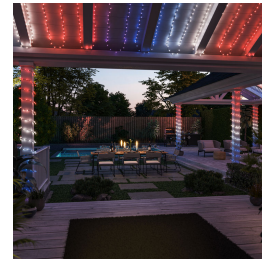

Enkel og intelligent belysning

Med 500 intelligente mini LED'er på en 40 meter lang ledning er Festavia lyskæden den perfekte dekoration til indendørs- og udendørsbrug. Lav en farvegradient langs hele kæden, eller brug en nuance af hvid eller farve for at skabe et mere traditionelt look.

Indendørs og udendørs

Sæt scenen

Speciel lyskædestil

Når du har sat scenen, kan du få et helt unik udtryk! Brug stilen 'Lineær' for at få en farvegradient i en enkelt linje, 'Spredt' for et tilfældigt farvearrangement eller 'Spejlvendt' for at spejle farverne fra midten af kæden.