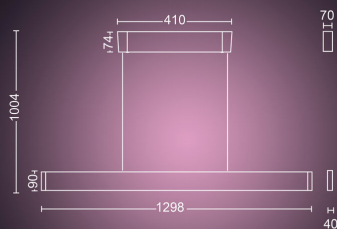

PHILIPS

Ensis pendel

Hue White and color
ambiance

Integreret LED

Straksbetjening via Bluetooth

Styr med app eller stemme*

Tilføj Hue Bridge for at få mere

8719514343368