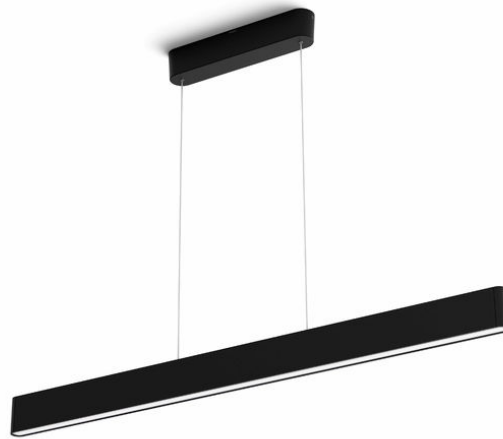

PHILIPS

Ensis pendel

Hue White and color
ambiance

Integreret LED

Straksbetjening via Bluetooth

Styr med app eller stemme*

Tilføj Hue Bridge for at få mere

8719514343368

Enkel og intelligent belysning

Ensis pendlens slanke design samt opad- og nedadvendte belysning gør det let at kombinere det funktionelle med det stemningsskabende lys. Den fungerer både en selvstændig lampe og som en del af dit intelligente belysningsystem med en Hue Bridge.

Specifikationer

Design og finish

- Farve: Sort
- Materiale: metal

Ekstra funktioner/tilbehør medfølger

- Midtpunkt: Nej

Diverse

- Specielt designet til: Dagligstue & soveværelse, Hjemmekontor og arbejdsværelse
- Styling: Moderne
- Type: Pendel