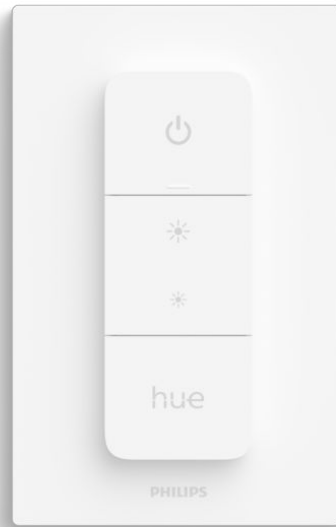

PHILIPS

Dimmer switch

Hue

Trådløs installation

Batteridrevet

Nem adgang til
belysningsscener

Brug den som fjernbetjening

8719514274617

Enkel og intelligent belysning

Skru op eller ned for lyset, skift mellem belysningsscener, eller få det bedste lys alt afhængigt af tidspunktet på dagen. Hue Dimmer switch kan fastgøres til væggen eller magnetiske overflader, men kan også bruges som fjernbetjening hvor som helst i hjemmet.

Ubegrænsede muligheder

- Få øjeblikkelig kontrol over din intelligente belysning fra Philips Hue med en Hue dimmer switch. Med ét tryk på en knap kan du styre lyset i hele dit hus. Dæmp eller oplys rummene, tænd og sluk for lyset eller skift mellem belysningsscener.
- Den batteridrevne og trådløse Hue dimmer switch kan monteres overalt med det medfølgende selvklæbende tape. Fjern kontakten fra dens vægplade og brug den som en fjernbetjening eller sæt den på enhver magnetisk overflade.
- Skift mellem de fire forudindstillede belysningsløsninger: Read, Relax, Energize og Concentrate ved at trykke på knappen Hue. Forbind kontakten med en Hue Bridge for at tilpasse og tilføje dine foretrukne belysningsscener eller indstille det perfekte lys baseret på tidspunktet på dagen.
- Forbind din Hue dimmer switch med en Hue Bridge for at styre alle lyskilder, rum eller zoner i dit hjem – uanset hvor kontakten sidder – og tilpas kontakten, som du vil.

Vigtigste nyheder

Styr lyset med det samme

Nem, trådløs installation

Indstil lysscener med ét tryk på en knap

Få tilpasset kontrol

Specifikationer

Design og finish

- Farve: Hvid
- Materiale: plast