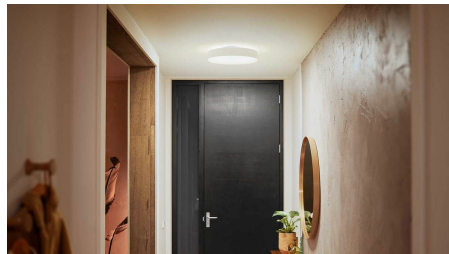

Skab den rette stemning med varmt til køligt hvidt lys

Vælg mellem over 50.000 nuancer af varmt til køligt hvidt lys for at skabe den perfekte atmosfære i dit hjem til hver aktivitet og tid på dagen. Brug klart hvidt lys hver morgen for at starte dagen opmærksom og fuld af energi, eller brug aftenen til at koble af med en svag gylden glød.