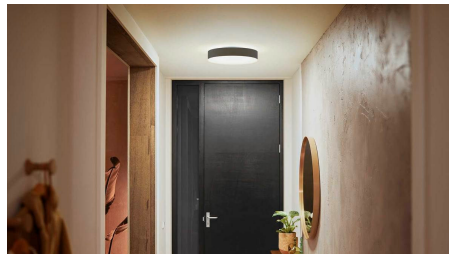

Skab den rette stemning med varmt til køligt hvidt lys

Vælg mellem over 50.000 nuancer af varmt til køligt hvidt lys for at skabe den perfekte atmosfære i dit hjem til hver aktivitet og tid på dagen. Brug klart hvidt lys hver morgen for at starte dagen opmærksom og fuld af energi, eller brug aftenen til at koble af med en svag gylden glød.