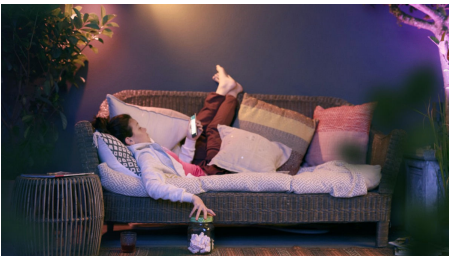

Varmt til køligt hvidt lys

Forlæng dine aftener med Philips Hue udendørsbelysning. Få den rigtige stemning på terrassen, balkonen eller verandaen, og slap af. Fra sommersolens varme hvide lys til vinterens iskolde dagslys: Du kan få alle nuancer af hvidt lys, så det passer til dit humør året rundt.