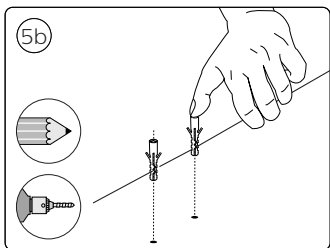

3X

3X

3X

3X

2X

UK: The plug shall be fitted inside an enclosure having the same IP degree as the luminaire.

Suisse: La prise doit être protégée avec le même degré IP comme le luminaire.

Swizzera: La spina deve essere protetta nello stesso grado IP come la luminaria.

Schweiz: Der Stecker muß mit dem gleichen IP-Grad abgeschirmt werden wie die Beleuchtung.

Excl.

B

IP65

TYPE
Z

MAX. 40 W

- EN** Use only with Philips Hue 24V \equiv SELV IP67 LED power supply!
- DE** Verwendung nur mit Philips Hue 24V \equiv SELV IP67 LED-Stromversorgung!
- FR** Utiliser uniquement avec l'alimentation LED Philips Hue 24V \equiv SELV IP67!
- ES** Se utiliza solo con la fuente de alimentación LED Philips Hue SELV 24V \equiv IP67!
- PT** Utilize apenas com fonte de alimentação LED SELV Philips Hue de 24V \equiv IP67!
- IT** Da utilizzare solo con un alimentatore LED Philips Hue 24V \equiv IP67!