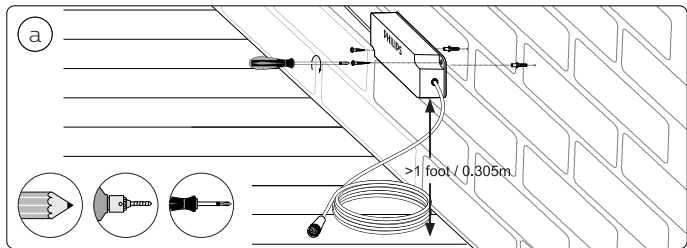

3X

3X

3X

3X

2X

UK: The plug shall be fitted inside an enclosure having the same IP degree as the luminaire.

Suisse: La prise doit être protégée avec le même degré IP comme le luminaire.

Swizzera: La spina deve essere protetta nello stesso grado IP come la luminaria.

Schweiz: Der Stecker muß mit dem gleichen IP-Grad abgeschirmt werden wie die Beleuchtung.

Excl.

B

IP65

TYPE
Z

MAX. 40 W

- EN** Use only with Philips Hue 24V \equiv SELV IP67 LED power supply!
- DE** Verwendung nur mit Philips Hue 24V \equiv SELV IP67 LED-Stromversorgung!
- FR** Utiliser uniquement avec l'alimentation LED Philips Hue 24V \equiv SELV IP67!
- ES** Se utiliza solo con la fuente de alimentación LED Philips Hue SELV 24V \equiv IP67!
- PT** Utilize apenas com fonte de alimentação LED SELV Philips Hue de 24V \equiv IP67!
- IT** Da utilizzare solo con un alimentatore LED Philips Hue 24V \equiv IP67!