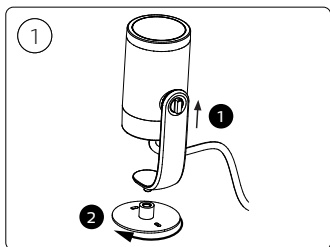

3X

3X

3X

3X

2X

UK: The plug shall be fitted inside an enclosure having the same IP degree as the luminaire.

Suisse: La prise doit être protégée avec le même degré IP comme le luminaire.

Swizzera: La spina deve essere protetta nello stesso grado IP come la luminaria.

Schweiz: Der Stecker muß mit dem gleichen IP-Grad abgeschirmt werden wie die Beleuchtung.

Excl.

B

IP65

TYPE
Z

MAX. 40 W

- EN** Use only with Philips Hue 24V \equiv SELV IP67 LED power supply!
- DE** Verwendung nur mit Philips Hue 24V \equiv SELV IP67 LED-Stromversorgung!
- FR** Utiliser uniquement avec l'alimentation LED Philips Hue 24V \equiv SELV IP67!
- ES** Se utiliza solo con la fuente de alimentación LED Philips Hue SELV 24V \equiv IP67!
- PT** Utilize apenas com fonte de alimentação LED SELV Philips Hue de 24V \equiv IP67!
- IT** Da utilizzare solo con un alimentatore LED Philips Hue 24V \equiv IP67!