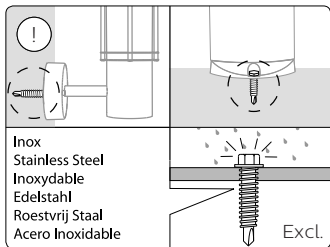

3X

3X

3X

3X

2X

UK: The plug shall be fitted inside an enclosure having the same IP degree as the luminaire.

Suisse: La prise doit être protégée avec le même degré IP comme le luminaire.

Swizzera: La spina deve essere protetta nello stesso grado IP come la luminaria.

Schweiz: Der Stecker muß mit dem gleichen IP-Grad abgeschirmt werden wie die Beleuchtung.

Excl.

B

IP65

TYPE
Z

MAX. 40 W

- EN** Use only with Philips Hue 24V \equiv SELV IP67 LED power supply!
- DE** Verwendung nur mit Philips Hue 24V \equiv SELV IP67 LED-Stromversorgung!
- FR** Utiliser uniquement avec l'alimentation LED Philips Hue 24V \equiv SELV IP67!
- ES** Se utiliza solo con la fuente de alimentación LED Philips Hue SELV 24V \equiv IP67!
- PT** Utilize apenas com fonte de alimentação LED SELV Philips Hue de 24V \equiv IP67!
- IT** Da utilizzare solo con un alimentatore LED Philips Hue 24V \equiv IP67!