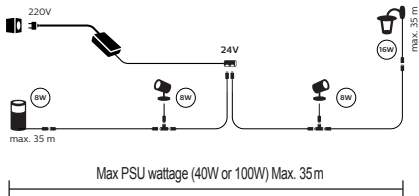

- **EN** Use only with Philips Hue 24V $\equiv$ SELV IP67 LED power supply!
- **DE** Verwendung nur mit Philips Hue 24V $\equiv$ SELV IP67 LED-Stromversorgung!
- **FR** Utiliser uniquement avec l'alimentation LED Philips Hue 24V $\equiv$ SELV IP67!
- **ES** Se utiliza solo con la fuente de alimentación LED Philips Hue SELV 24V $\equiv$ IP67!
- **PT** Utilize apenas com fonte de alimentação LED SELV Philips Hue de 24V $\equiv$ IP67!
- **IT** Da utilizzare solo con un alimentatore LED Philips Hue 24V $\equiv$ IP67!

Philips Hue Low-volt system (24V)