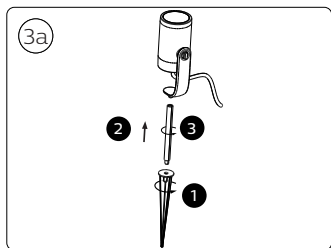

3X

3X

3X

3X

2X

UK: The plug shall be fitted inside an enclosure having the same IP degree as the luminaire.

Suisse: La prise doit être protégée avec le même degré IP comme le luminaire.

Swizzera: La spina deve essere protetta nello stesso grado IP come la luminaria.

Schweiz: Der Stecker muß mit dem gleichen IP-Grad abgeschirmt werden wie die Beleuchtung.

Excl.

B

IP65

TYPE
Z

MAX. 40 W

- EN** Use only with Philips Hue 24V \equiv SELV IP67 LED power supply!
- DE** Verwendung nur mit Philips Hue 24V \equiv SELV IP67 LED-Stromversorgung!
- FR** Utiliser uniquement avec l'alimentation LED Philips Hue 24V \equiv SELV IP67!
- ES** Se utiliza solo con la fuente de alimentación LED Philips Hue SELV 24V \equiv IP67!
- PT** Utilize apenas com fonte de alimentação LED SELV Philips Hue de 24V \equiv IP67!
- IT** Da utilizzare solo con un alimentatore LED Philips Hue 24V \equiv IP67!