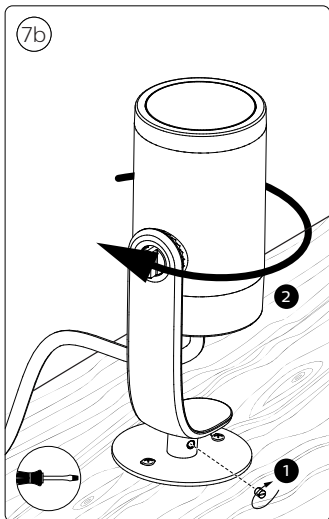

3X

3X

3X

3X

2X

UK: The plug shall be fitted inside an enclosure having the same IP degree as the luminaire.

Suisse: La prise doit être protégée avec le même degré IP comme le luminaire.

Swizzera: La spina deve essere protetta nello stesso grado IP come la luminaria.

Schweiz: Der Stecker muß mit dem gleichen IP-Grad abgeschirmt werden wie die Beleuchtung.

Excl.

B

IP65

TYPE
Z

MAX. 40 W

- EN** Use only with Philips Hue 24V \equiv SELV IP67 LED power supply!
- DE** Verwendung nur mit Philips Hue 24V \equiv SELV IP67 LED-Stromversorgung!
- FR** Utiliser uniquement avec l'alimentation LED Philips Hue 24V \equiv SELV IP67!
- ES** Se utiliza solo con la fuente de alimentación LED Philips Hue SELV 24V \equiv IP67!
- PT** Utilize apenas com fonte de alimentação LED SELV Philips Hue de 24V \equiv IP67!
- IT** Da utilizzare solo con un alimentatore LED Philips Hue 24V \equiv IP67!