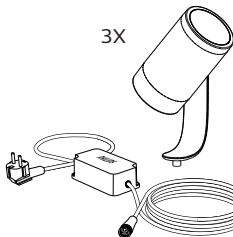

PHILIPS

hue personal
wireless
lighting

Lily base unit

HUE serial number

User manual
Benutzerhandbuch
Notice d'emploi
Manual de usuario
Manual do usuário
Manuale d'uso

Incl.

UK only

Swiss only

3X

3X

3X

3X

2X

UK: The plug shall be fitted inside an enclosure having the same IP degree as the luminaire.

Suisse: La prise doit être protégée avec le même degré IP comme le luminaire.

Swizzera: La spina deve essere protetta nello stesso grado IP come la luminaria.

Schweiz: Der Stecker muß mit dem gleichen IP-Grad abgeschirmt werden wie die Beleuchtung.

Excl.

B

IP65

TYPE
Z

MAX. 40 W

- EN** Use only with Philips Hue 24V \equiv SELV IP67 LED power supply!
- DE** Verwendung nur mit Philips Hue 24V \equiv SELV IP67 LED-Stromversorgung!
- FR** Utiliser uniquement avec l'alimentation LED Philips Hue 24V \equiv SELV IP67!
- ES** Se utiliza solo con la fuente de alimentación LED Philips Hue SELV 24V \equiv IP67!
- PT** Utilize apenas com fonte de alimentação LED SELV Philips Hue de 24V \equiv IP67!
- IT** Da utilizzare solo con un alimentatore LED Philips Hue 24V \equiv IP67!