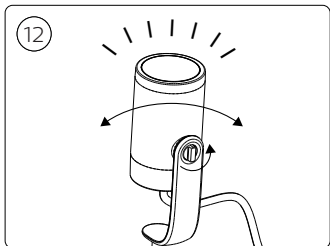

3X

3X

3X

3X

2X

UK: The plug shall be fitted inside an enclosure having the same IP degree as the luminaire.

Suisse: La prise doit être protégée avec le même degré IP comme le luminaire.

Swizzera: La spina deve essere protetta nello stesso grado IP come la luminaria.

Schweiz: Der Stecker muß mit dem gleichen IP-Grad abgeschirmt werden wie die Beleuchtung.

Excl.

B

IP65

TYPE
Z

MAX. 40 W

- EN** Use only with Philips Hue 24V \equiv SELV IP67 LED power supply!
- DE** Verwendung nur mit Philips Hue 24V \equiv SELV IP67 LED-Stromversorgung!
- FR** Utiliser uniquement avec l'alimentation LED Philips Hue 24V \equiv SELV IP67!
- ES** Se utiliza solo con la fuente de alimentación LED Philips Hue SELV 24V \equiv IP67!
- PT** Utilize apenas com fonte de alimentação LED SELV Philips Hue de 24V \equiv IP67!
- IT** Da utilizzare solo con un alimentatore LED Philips Hue 24V \equiv IP67!