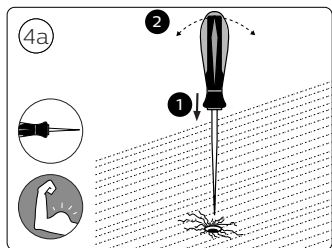

3X

3X

3X

3X

2X

UK: The plug shall be fitted inside an enclosure having the same IP degree as the luminaire.

Suisse: La prise doit être protégée avec le même degré IP comme le luminaire.

Swizzera: La spina deve essere protetta nello stesso grado IP come la luminaria.

Schweiz: Der Stecker muß mit dem gleichen IP-Grad abgeschirmt werden wie die Beleuchtung.

Excl.

B

IP65

TYPE
Z

MAX. 40 W

- EN** Use only with Philips Hue 24V \equiv SELV IP67 LED power supply!
- DE** Verwendung nur mit Philips Hue 24V \equiv SELV IP67 LED-Stromversorgung!
- FR** Utiliser uniquement avec l'alimentation LED Philips Hue 24V \equiv SELV IP67!
- ES** Se utiliza solo con la fuente de alimentación LED Philips Hue SELV 24V \equiv IP67!
- PT** Utilize apenas com fonte de alimentação LED SELV Philips Hue de 24V \equiv IP67!
- IT** Da utilizzare solo con un alimentatore LED Philips Hue 24V \equiv IP67!