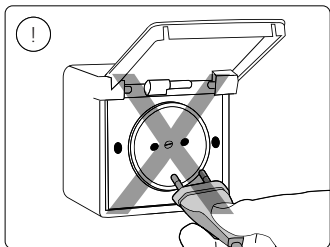

3X

3X

3X

3X

2X

UK: The plug shall be fitted inside an enclosure having the same IP degree as the luminaire.

Suisse: La prise doit être protégée avec le même degré IP comme le luminaire.

Swizzera: La spina deve essere protetta nello stesso grado IP come la luminaria.

Schweiz: Der Stecker muß mit dem gleichen IP-Grad abgeschirmt werden wie die Beleuchtung.

Excl.

B

IP65

TYPE
Z

MAX. 40 W

- EN** Use only with Philips Hue 24V \equiv SELV IP67 LED power supply!
- DE** Verwendung nur mit Philips Hue 24V \equiv SELV IP67 LED-Stromversorgung!
- FR** Utiliser uniquement avec l'alimentation LED Philips Hue 24V \equiv SELV IP67!
- ES** Se utiliza solo con la fuente de alimentación LED Philips Hue SELV 24V \equiv IP67!
- PT** Utilize apenas com fonte de alimentação LED SELV Philips Hue de 24V \equiv IP67!
- IT** Da utilizzare solo con un alimentatore LED Philips Hue 24V \equiv IP67!