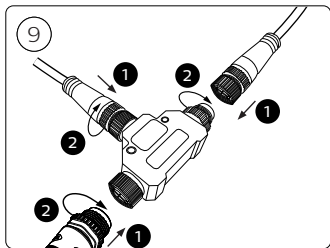

3X

3X

3X

3X

2X

UK: The plug shall be fitted inside an enclosure having the same IP degree as the luminaire.

Suisse: La prise doit être protégée avec le même degré IP comme le luminaire.

Swizzera: La spina deve essere protetta nello stesso grado IP come la luminaria.

Schweiz: Der Stecker muß mit dem gleichen IP-Grad abgeschirmt werden wie die Beleuchtung.

Excl.

B

IP65

TYPE
Z

MAX. 40 W

- EN** Use only with Philips Hue 24V \equiv SELV IP67 LED power supply!
- DE** Verwendung nur mit Philips Hue 24V \equiv SELV IP67 LED-Stromversorgung!
- FR** Utiliser uniquement avec l'alimentation LED Philips Hue 24V \equiv SELV IP67!
- ES** Se utiliza solo con la fuente de alimentación LED Philips Hue SELV 24V \equiv IP67!
- PT** Utilize apenas com fonte de alimentação LED SELV Philips Hue de 24V \equiv IP67!
- IT** Da utilizzare solo con un alimentatore LED Philips Hue 24V \equiv IP67!