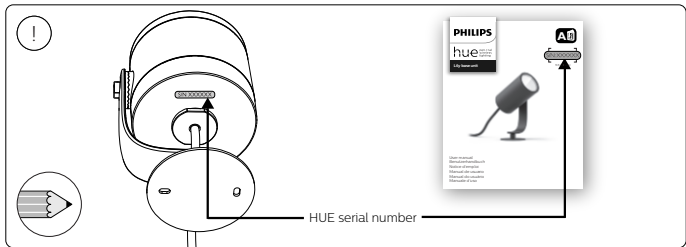

3X

3X

3X

3X

2X

UK: The plug shall be fitted inside an enclosure having the same IP degree as the luminaire.

Suisse: La prise doit être protégée avec le même degré IP comme le luminaire.

Swizzera: La spina deve essere protetta nello stesso grado IP come la luminaria.

Schweiz: Der Stecker muß mit dem gleichen IP-Grad abgeschirmt werden wie die Beleuchtung.

Excl.

B

IP65

TYPE
Z

MAX. 40 W

- EN** Use only with Philips Hue 24V \equiv SELV IP67 LED power supply!
- DE** Verwendung nur mit Philips Hue 24V \equiv SELV IP67 LED-Stromversorgung!
- FR** Utiliser uniquement avec l'alimentation LED Philips Hue 24V \equiv SELV IP67!
- ES** Se utiliza solo con la fuente de alimentación LED Philips Hue SELV 24V \equiv IP67!
- PT** Utilize apenas com fonte de alimentação LED SELV Philips Hue de 24V \equiv IP67!
- IT** Da utilizzare solo con un alimentatore LED Philips Hue 24V \equiv IP67!