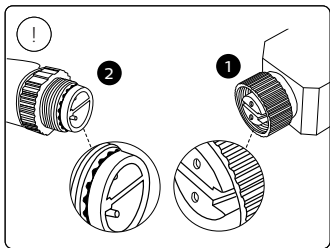

3X

3X

3X

3X

2X

UK: The plug shall be fitted inside an enclosure having the same IP degree as the luminaire.

Suisse: La prise doit être protégée avec le même degré IP comme le luminaire.

Swizzera: La spina deve essere protetta nello stesso grado IP come la luminaria.

Schweiz: Der Stecker muß mit dem gleichen IP-Grad abgeschirmt werden wie die Beleuchtung.

Excl.

B

IP65

TYPE
Z

MAX. 40 W

- EN** Use only with Philips Hue 24V \equiv SELV IP67 LED power supply!
- DE** Verwendung nur mit Philips Hue 24V \equiv SELV IP67 LED-Stromversorgung!
- FR** Utiliser uniquement avec l'alimentation LED Philips Hue 24V \equiv SELV IP67!
- ES** Se utiliza solo con la fuente de alimentación LED Philips Hue SELV 24V \equiv IP67!
- PT** Utilize apenas com fonte de alimentação LED SELV Philips Hue de 24V \equiv IP67!
- IT** Da utilizzare solo con un alimentatore LED Philips Hue 24V \equiv IP67!