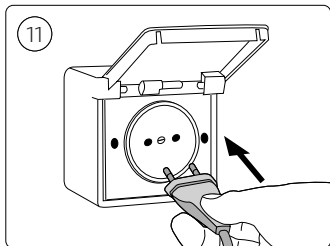

3X

3X

3X

3X

2X

UK: The plug shall be fitted inside an enclosure having the same IP degree as the luminaire.

Suisse: La prise doit être protégée avec le même degré IP comme le luminaire.

Swizzera: La spina deve essere protetta nello stesso grado IP come la luminaria.

Schweiz: Der Stecker muß mit dem gleichen IP-Grad abgeschirmt werden wie die Beleuchtung.

Excl.

B

IP65

TYPE
Z

MAX. 40 W

- EN** Use only with Philips Hue 24V \equiv SELV IP67 LED power supply!
- DE** Verwendung nur mit Philips Hue 24V \equiv SELV IP67 LED-Stromversorgung!
- FR** Utiliser uniquement avec l'alimentation LED Philips Hue 24V \equiv SELV IP67!
- ES** Se utiliza solo con la fuente de alimentación LED Philips Hue SELV 24V \equiv IP67!
- PT** Utilize apenas com fonte de alimentação LED SELV Philips Hue de 24V \equiv IP67!
- IT** Da utilizzare solo con un alimentatore LED Philips Hue 24V \equiv IP67!