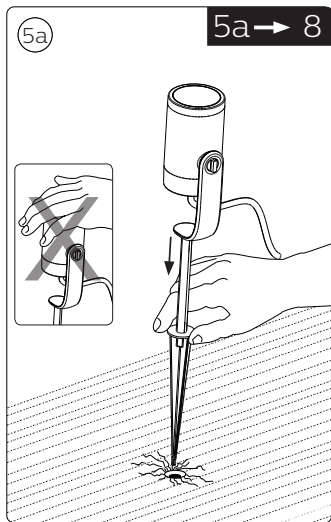

3X

3X

3X

3X

2X

UK: The plug shall be fitted inside an enclosure having the same IP degree as the luminaire.

Suisse: La prise doit être protégée avec le même degré IP comme le luminaire.

Swizzera: La spina deve essere protetta nello stesso grado IP come la luminaria.

Schweiz: Der Stecker muß mit dem gleichen IP-Grad abgeschirmt werden wie die Beleuchtung.

Excl.

B

IP65

TYPE
Z

MAX. 40 W

- EN** Use only with Philips Hue 24V \equiv SELV IP67 LED power supply!
- DE** Verwendung nur mit Philips Hue 24V \equiv SELV IP67 LED-Stromversorgung!
- FR** Utiliser uniquement avec l'alimentation LED Philips Hue 24V \equiv SELV IP67!
- ES** Se utiliza solo con la fuente de alimentación LED Philips Hue SELV 24V \equiv IP67!
- PT** Utilize apenas com fonte de alimentação LED SELV Philips Hue de 24V \equiv IP67!
- IT** Da utilizzare solo con un alimentatore LED Philips Hue 24V \equiv IP67!