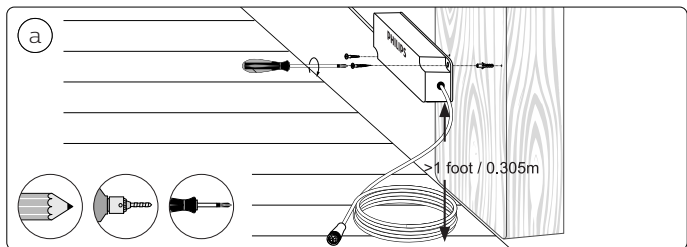

3X

3X

3X

3X

2X

UK: The plug shall be fitted inside an enclosure having the same IP degree as the luminaire.

Suisse: La prise doit être protégée avec le même degré IP comme le luminaire.

Swizzera: La spina deve essere protetta nello stesso grado IP come la luminaria.

Schweiz: Der Stecker muß mit dem gleichen IP-Grad abgeschirmt werden wie die Beleuchtung.

Excl.

B

IP65

TYPE
Z

MAX. 40 W

- EN** Use only with Philips Hue 24V \equiv SELV IP67 LED power supply!
- DE** Verwendung nur mit Philips Hue 24V \equiv SELV IP67 LED-Stromversorgung!
- FR** Utiliser uniquement avec l'alimentation LED Philips Hue 24V \equiv SELV IP67!
- ES** Se utiliza solo con la fuente de alimentación LED Philips Hue SELV 24V \equiv IP67!
- PT** Utilize apenas com fonte de alimentação LED SELV Philips Hue de 24V \equiv IP67!
- IT** Da utilizzare solo con un alimentatore LED Philips Hue 24V \equiv IP67!