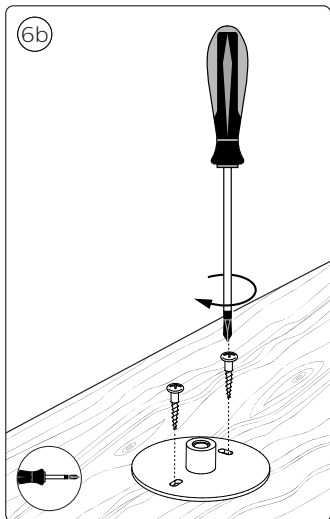

3X

3X

3X

3X

2X

UK: The plug shall be fitted inside an enclosure having the same IP degree as the luminaire.

Suisse: La prise doit être protégée avec le même degré IP comme le luminaire.

Swizzera: La spina deve essere protetta nello stesso grado IP come la luminaria.

Schweiz: Der Stecker muß mit dem gleichen IP-Grad abgeschirmt werden wie die Beleuchtung.

Excl.

B

IP65

TYPE
Z

MAX. 40 W

- EN** Use only with Philips Hue 24V \equiv SELV IP67 LED power supply!
- DE** Verwendung nur mit Philips Hue 24V \equiv SELV IP67 LED-Stromversorgung!
- FR** Utiliser uniquement avec l'alimentation LED Philips Hue 24V \equiv SELV IP67!
- ES** Se utiliza solo con la fuente de alimentación LED Philips Hue SELV 24V \equiv IP67!
- PT** Utilize apenas com fonte de alimentação LED SELV Philips Hue de 24V \equiv IP67!
- IT** Da utilizzare solo con un alimentatore LED Philips Hue 24V \equiv IP67!