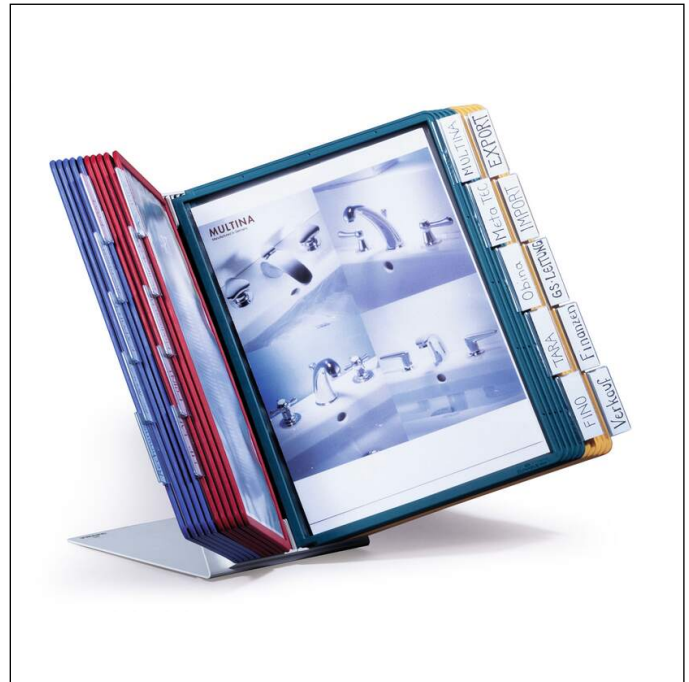

# Registersystem VARIO® TABLE 20

Artikel nr.	569900	Antal salgsheder	1 Set
Farve	assorted colours	Salgshed EAN	4005546501031
Emballageenhed	1 Sæt	Emballagevægt (brutto)	2925.8 G
Basis EAN	4005546501031	Oprindelsesland	DE

## Produkt beskrivelse

- Komplet registerlomme sæt til bord
- Bordstander med 20 SHERPA-registerlommer i A4-format, 5 stk. af hver af farverne rød, gul, grøn og mørkeblå
- Registerlommer af polypropylen med farvede profilrammer og refleksionssvag folie, der er egnet til scannere
- Inkl. faner med blanke indstik til markering af registerlommerne
- Robust bordstander i pulverlakeret stål, særlig god stabilitet pga. L-form
- Praktisk tapmekanisme, som sikrer nem udskiftning af tavlerne
- Variant med farveinddeling (-00) med 2 registerlommer i hver af farverne sort, rød, gul, grøn, mørkeblå
- 5 års garanti

# Registersystem VARIO® TABLE 20

Udvendig højde (mm)	405
Udvendig dybde/længde	370 mm
Påfyldningsmængde/påfyldningsmængde til	20 Display panel(s)
Format/Format til	A4
Orienteringsformat	høj format
Brand	DURABLE
Lomme Indvendig bredde (mm)	210
Lomme Indvendig højde (mm)	297
Lomme inkluderet	Ja
Vrid/drejelig	nej
Justerbar læsevinkel	nej
Kan udvides	Nej
Åbning til dokumenter	topåbning
Inklusive blanke etiketter	Ja
Skridsikker	skridsikker / stabil
Antibakteriel	Nej
Garanti	5 år
Produkt funktioner med dokumentet	kan scannes, ikke-reflekerende
Type beslag / stativ	bordholder