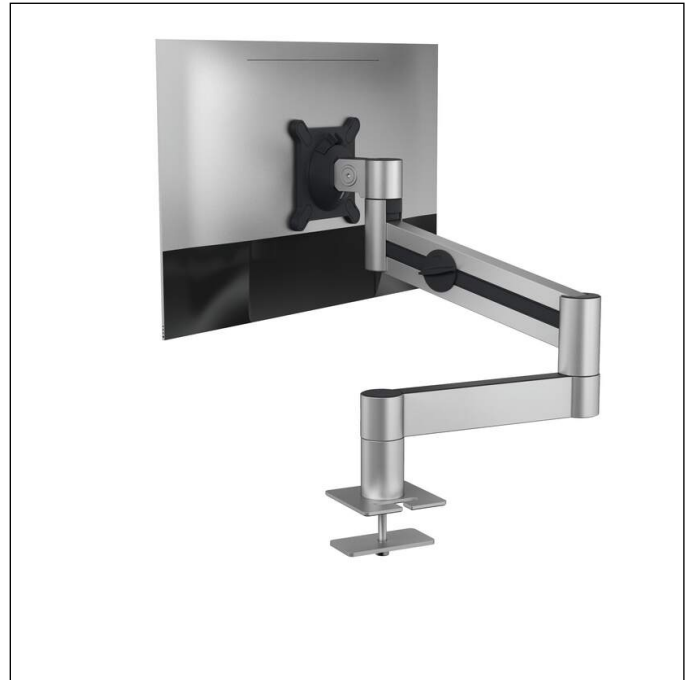

# Skærmholder med arm til 1 skærm, beslag til kabelgennemføring

Artikel nr.	508423	Antal salgsheder	1 piece
Farve	silver	Salgshed EAN	4005546998398
Emballageenhed	stk	Emballagevægt (brutto)	2864 G
Basis EAN	4005546998398	Oprindelsesland	DE

## Produkt beskrivelse

- Drejelig skærmholder med bordgennemføring til 1 skærm
- Ergonomisk arbejde ved hjælp af individuel og let indstilling af skærmens højde, hældning og retning
- Kan drejes 360°, så skærmen kan anvendes i høj- eller tværfORMAT
- Beskyttelse mod tilskadekomst mellem bevægelige komponenter ved hjælp af integreret sikkerhedssystem
- Inkl. tre kabelklemmer, der kan placeres individuelt og sikrer orden i kabelføringen
- Enkel montering inkl. værktøj
- Universel VESA-beslag (75 x 75 mm eller 100 x 100 mm)
- Til standard/buede skærme fra 21 til 27 blanker (53,34 til 68,58 cm) og 3-8 kg
- Bordgennemføring til bordtykkelser fra 14-44 mm og en diameter på 60-80 mm
- 10 års garanti
- Made in Germany
- Materialer af høj kvalitet for lang levetid: aluminium og plast af bedste kvalitet
- Miljøvenlig iht. ISO 14021

# Skærmholder med arm til 1 skærm, beslag til kabelgennemføring

## Produkt detaljer

Udvendig brede (mm)	345
Udvendig højde (mm)	470
Udvendig dybde/længde	120 mm
Påfyldningsmængde/påfyldningsmængde til	1 Monitor(s)
Brand	DURABLE
Holdere til skærmstørrelse	53,3 cm (21") - 86,4 cm (34")
Velegnet til buede skærme	Ja
Skærm drejelig (°)	360
Justerbar skærm, der kan låses på plads	Nej
Drejeradius for skærmholder	360° sidelæns
Trinløs skærmtiltning	+85°/-25°
Højdejusterbar fra til	140 - 330 mm
Holderens funktioner	drejelig, vippelig, svingbar højdejusterbar
Bordtykkelse/ Ø kabelhul	14 - 44 mm / Ø 60 - 80 mm
Kabelføring	Ja
Max belastningskapacitet	3 - 8 kg
VESA nejrm	75x75mm-100x100mm
Montage	let monteret
Garanti	10 år
Oprindelsesland	Fremstillet i Tyskland