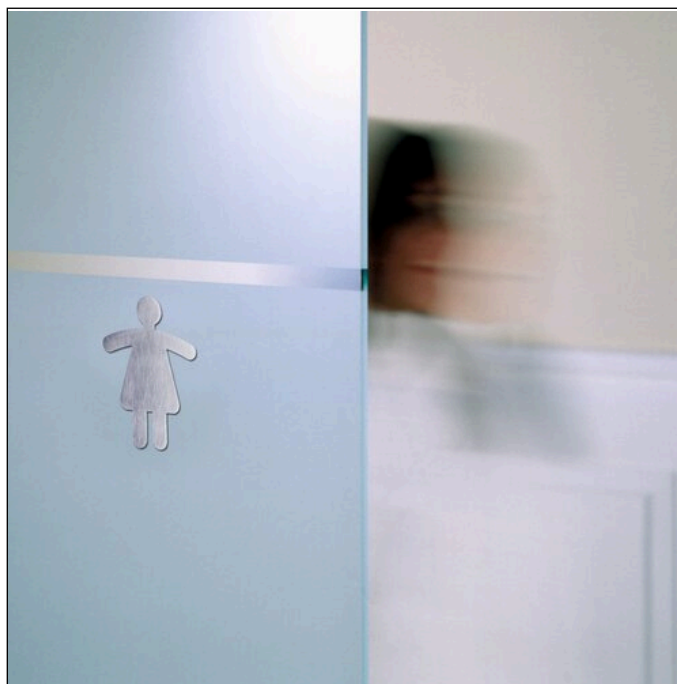

Skilt dametoilet symbol 90x120 mm

| | | | |
|----------------|---------------|------------------------|---------------|
| Artikel nr. | 495023 | Antal salgsenheder | 1 Piece |
| Farve | Silver | Salgsenhed EAN | 4005546401171 |
| Emballageenhed | stk | Emballagevægt (brutto) | 51.5 G |
| Basis EAN | 4005546401171 | Oprindelsesland | PL |

Logoer og udmærkelser

Produkt detaljer

| | |
|---------------------|-------------|
| Udvendig brede (mm) | 90 |
| Udvendig højde (mm) | 120 |
| Format / Format til | 90 x 120 mm |
| Brand | DURABLE |
| Form | WC damer |

Skilt dametoilet symbol 90x120 mm

| | |
|--------------------------------------|-----------|
| Sprog i den trykte tekst på symbolet | Neutral |
| Type af selvkøbende | Permanent |
| Klæbestyrke | Nejrmal |