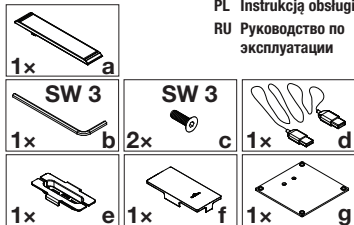

8932

DURABLE
THE STYLE OF SUCCESS

TABLET HOLDER FLOOR

DE Gebrauchsanleitung
GB Instruction Manual
FR Notice d'emploi
NL Instructies
ES Manual de instrucciones
IT Istruzioni d'uso
SE Bruksanvisning
PL Instrukcją obsługi
RU Руководство по эксплуатации

2 | TABLET HOLDER FLOOR

0-88°

160 mm

275 mm

DE | TABLET HOLDER FLOOR verfügt über einen standardisierten Verriegelungsslot zur Aufnahme eines Kabelschlosses als Diebstahlsicherung. Das gezeigte Notebook-Kabelschloss ist nicht im Lieferumfang enthalten.

ES | El soporte de suelo para Tablet tiene una ranura de cierre para incorporar un candado de seguridad para el cable como dispositivo antirrobo. El cable mostrado en la imagen no está incluido en el pack.