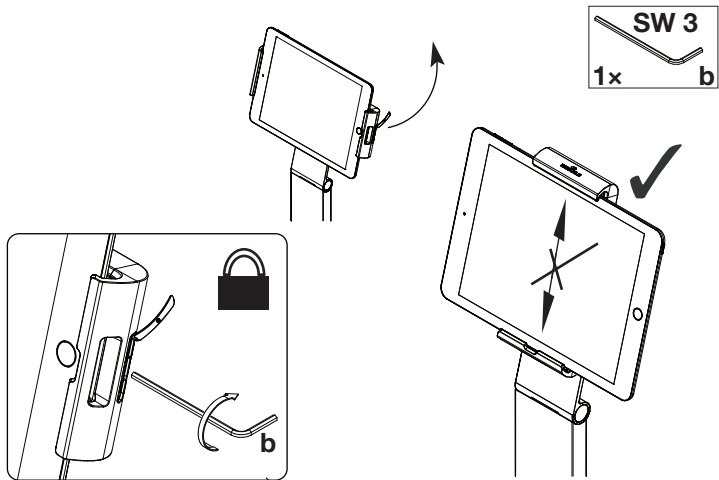

2 | TABLET HOLDER FLOOR

0-88°

160 mm

275 mm

DE | TABLET HOLDER FLOOR verfügt über einen standardisierten Verriegelungsslot zur Aufnahme eines Kabelschlosses als Diebstahlsicherung. Das gezeigte Notebook-Kabelschloss ist nicht im Lieferumfang enthalten.

GB | TABLET HOLDER FLOOR has a standardised cable lock slot as an anti-theft device as shown in the image. The cable lock is not included.

FR | TABLET HOLDER FLOOR dispose d'un système de verrouillage universel permettant l'utilisation d'un câble antivol. Le câble antivol n'est pas fourni avec le support tablette.

ES | El soporte de suelo para Tablet tiene una ranura de cierre para incorporar un candado de seguridad para el cable como dispositivo antirrobo. El cable mostrado en la imagen no está incluido en el pack.

NL | TABLET HOLDER FLOOR heeft een gestandariseerd ankerpunt als antidiefstalsysteem zoals getoond op de afbeelding. Het kabelslot is niet inbegrepen.

IT | TABLET HOLDER FLOOR è dotato di slot standard per l'aggancio del cavo anticaccheggio. Il cavo non è incluso nella confezione.