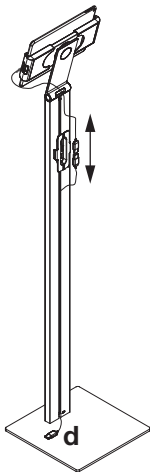

2 | TABLET HOLDER FLOOR

0-88°

160 mm

275 mm

DE | TABLET HOLDER FLOOR verfügt über einen standardisierten Verriegelungsslot zur Aufnahme eines Kabelschlosses als Diebstahlsicherung. Das gezeigte Notebook-Kabelschloss ist nicht im Lieferumfang enthalten.

GB | TABLET HOLDER FLOOR has a standardised cable lock slot as an anti-theft device as shown in the image. The cable lock is not included.

FR | TABLET HOLDER FLOOR dispose d'un système de verrouillage universel permettant l'utilisation d'un câble antivol. Le câble antivol n'est pas fourni avec le support tablette.

ES | El soporte de suelo para Tablet tiene una ranura de cierre para incorporar un candado de seguridad para el cable como dispositivo antirrobo. El cable mostrado en la imagen no está incluido en el pack.

NL | TABLET HOLDER FLOOR heeft een gestandariseerd ankerpunt als antidiefstalsysteem zoals getoond op de afbeelding. Het kabelslot is niet inbegrepen.

IT | TABLET HOLDER FLOOR è dotato di slot standard per l'aggancio del cavo anticaccheggio. Il cavo non è incluso nella confezione.