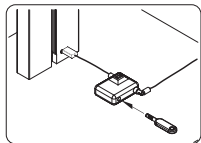

2 | TABLET HOLDER FLOOR

0-88°

160 mm

275 mm

DE | TABLET HOLDER FLOOR verfügt über einen standardisierten Verriegelungsslot zur Aufnahme eines Kabelschlosses als Diebstahlsicherung. Das gezeigte Notebook-Kabelschloss ist nicht im Lieferumfang enthalten.

GB | TABLET HOLDER FLOOR has a standardised cable lock slot as an anti-theft device as shown in the image. The cable lock is not included.

FR | TABLET HOLDER FLOOR dispose d'un système de verrouillage universel permettant l'utilisation d'un câble antivol. Le câble antivol n'est pas fourni avec le support tablette.

ES | El soporte de suelo para Tablet tiene una ranura de cierre para incorporar un candado de seguridad para el cable como dispositivo antirrobo. El cable mostrado en la imagen no está incluido en el pack.