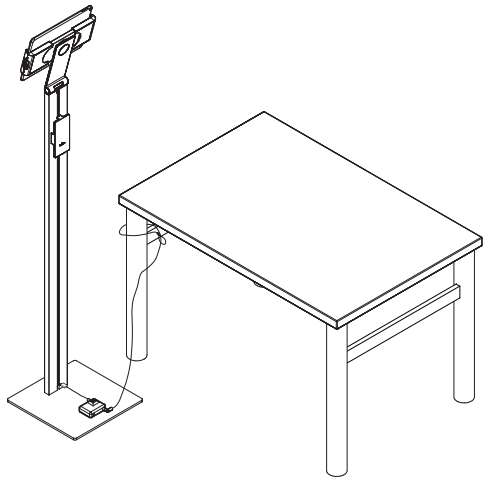

2 | TABLET HOLDER FLOOR

0-88°

160 mm

275 mm

DE | TABLET HOLDER FLOOR verfügt über einen standardisierten Verriegelungsslot zur Aufnahme eines Kabelschlosses als Diebstahlsicherung. Das gezeigte Notebook-Kabelschloss ist nicht im Lieferumfang enthalten.

GB | TABLET HOLDER FLOOR has a standardised cable lock slot as an anti-theft device as shown in the image. The cable lock is not included.

FR | TABLET HOLDER FLOOR dispose d'un système de verrouillage universel permettant l'utilisation d'un câble antivol. Le câble antivol n'est pas fourni avec le support tablette.

ES | El soporte de suelo para Tablet tiene una ranura de cierre para incorporar un candado de seguridad para el cable como dispositivo antirrobo. El cable mostrado en la imagen no está incluido en el pack.

NL | TABLET HOLDER FLOOR heeft een gestandariseerd ankerpunt als antidiefstalsysteem zoals getoond op de afbeelding. Het kabelslot is niet inbegrepen.

IT | TABLET HOLDER FLOOR è dotato di slot standard per l'aggancio del cavo anticaccheggio. Il cavo non è incluso nella confezione.