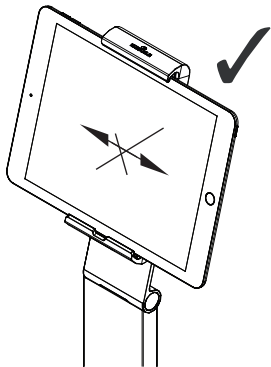

2 | TABLET HOLDER FLOOR

0-88°

160 mm

275 mm

DE | TABLET HOLDER FLOOR verfügt über einen standardisierten Verriegelungsslot zur Aufnahme eines Kabelschlosses als Diebstahlsicherung. Das gezeigte Notebook-Kabelschloss ist nicht im Lieferumfang enthalten.

GB | TABLET HOLDER FLOOR has a standardised cable lock slot as an anti-theft device as shown in the image. The cable lock is not included.

FR | TABLET HOLDER FLOOR dispose d'un système de verrouillage universel permettant l'utilisation d'un câble antivol. Le câble antivol n'est pas fourni avec le support tablette.

ES | El soporte de suelo para Tablet tiene una ranura de cierre para incorporar un candado de seguridad para el cable como dispositivo antirrobo. El cable mostrado en la imagen no está incluido en el pack.