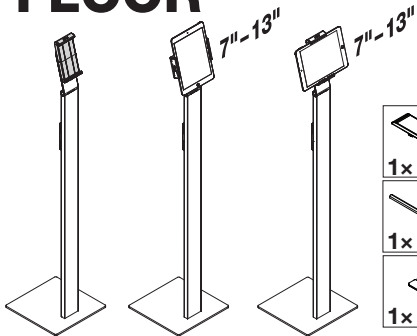

8932

DURABLE
THE STYLE OF SUCCESS

TABLET HOLDER FLOOR

DE Gebrauchsanleitung
GB Instruction Manual
FR Notice d'emploi
NL Instructies
ES Manual de instrucciones
IT Istruzioni d'uso
SE Bruksanvisning
PL Instrukcją obsługi
RU Руководство по эксплуатации

2 | TABLET HOLDER FLOOR

0-88°

160 mm

275 mm

DE | TABLET HOLDER FLOOR verfügt über einen standardisierten Verriegelungsslot zur Aufnahme eines Kabelschlosses als Diebstahlsicherung. Das gezeigte Notebook-Kabelschloss ist nicht im Lieferumfang enthalten.

GB | TABLET HOLDER FLOOR has a standardised cable lock slot as an anti-theft device as shown in the image. The cable lock is not included.

FR | TABLET HOLDER FLOOR dispose d'un système de verrouillage universel permettant l'utilisation d'un câble antivol. Le câble antivol n'est pas fourni avec le support tablette.

ES | El soporte de suelo para Tablet tiene una ranura de cierre para incorporar un candado de seguridad para el cable como dispositivo antirrobo. El cable mostrado en la imagen no está incluido en el pack.