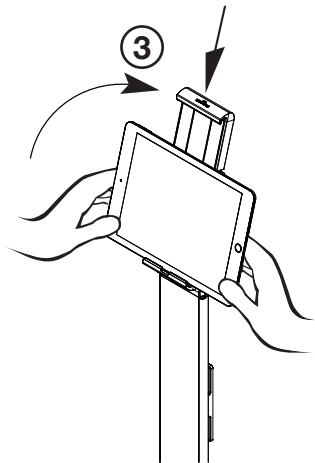

2 | TABLET HOLDER FLOOR

0-88°

160 mm

275 mm

DE | TABLET HOLDER FLOOR verfügt über einen standardisierten Verriegelungsslot zur Aufnahme eines Kabelschlosses als Diebstahlsicherung. Das gezeigte Notebook-Kabelschloss ist nicht im Lieferumfang enthalten.

GB | TABLET HOLDER FLOOR has a standardised cable lock slot as an anti-theft device as shown in the image. The cable lock is not included.

FR | TABLET HOLDER FLOOR dispose d'un système de verrouillage universel permettant l'utilisation d'un câble antivol. Le câble antivol n'est pas fourni avec le support tablette.

ES | El soporte de suelo para Tablet tiene una ranura de cierre para incorporar un candado de seguridad para el cable como dispositivo antirrobo. El cable mostrado en la imagen no está incluido en el pack.