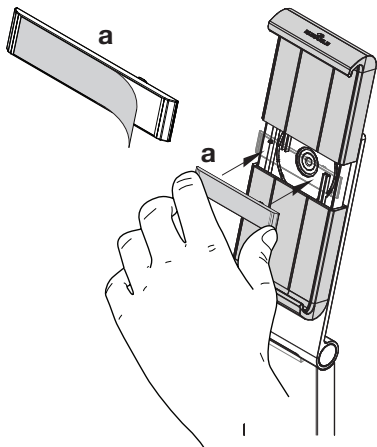

2 | TABLET HOLDER FLOOR

0-88°

160 mm

275 mm

DE | TABLET HOLDER FLOOR verfügt über einen standardisierten Verriegelungsslot zur Aufnahme eines Kabelschlosses als Diebstahlsicherung. Das gezeigte Notebook-Kabelschloss ist nicht im Lieferumfang enthalten.

GB | TABLET HOLDER FLOOR has a standardised cable lock slot as an anti-theft device as shown in the image. The cable lock is not included.

FR | TABLET HOLDER FLOOR dispose d'un système de verrouillage universel permettant l'utilisation d'un câble antivol. Le câble antivol n'est pas fourni avec le support tablette.

ES | El soporte de suelo para Tablet tiene una ranura de cierre para incorporar un candado de seguridad para el cable como dispositivo antirrobo. El cable mostrado en la imagen no está incluido en el pack.

NL | TABLET HOLDER FLOOR heeft een gestandariseerd ankerpunt als antidiefstalsysteem zoals getoond op de afbeelding. Het kabelslot is niet inbegrepen.

IT | TABLET HOLDER FLOOR è dotato di slot standard per l'aggancio del cavo anticaccheggio. Il cavo non è incluso nella confezione.