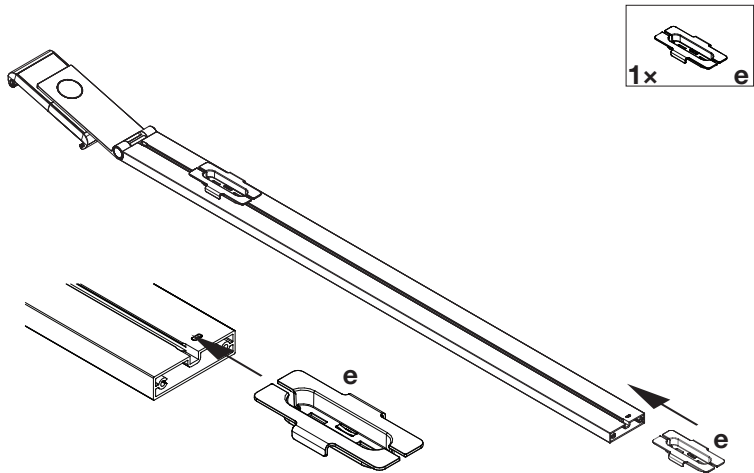

2 | TABLET HOLDER FLOOR

0-88°

160 mm

275 mm

DE | TABLET HOLDER FLOOR verfügt über einen standardisierten Verriegelungsslot zur Aufnahme eines Kabelschlosses als Diebstahlsicherung. Das gezeigte Notebook-Kabelschloss ist nicht im Lieferumfang enthalten.

GB | TABLET HOLDER FLOOR has a standardised cable lock slot as an anti-theft device as shown in the image. The cable lock is not included.

FR | TABLET HOLDER FLOOR dispose d'un système de verrouillage universel permettant l'utilisation d'un câble antivol. Le câble antivol n'est pas fourni avec le support tablette.

ES | El soporte de suelo para Tablet tiene una ranura de cierre para incorporar un candado de seguridad para el cable como dispositivo antirrobo. El cable mostrado en la imagen no está incluido en el pack.

NL | TABLET HOLDER FLOOR heeft een gestandariseerd ankerpunt als antidiefstalsysteem zoals getoond op de afbeelding. Het kabelslot is niet inbegrepen.

IT | TABLET HOLDER FLOOR è dotato di slot standard per l'aggancio del cavo anticaccheggio. Il cavo non è incluso nella confezione.