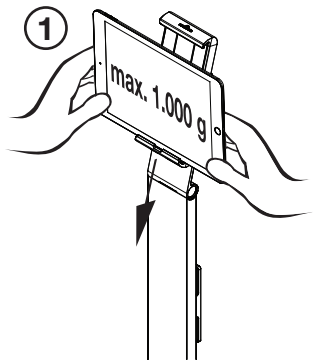

2 | TABLET HOLDER FLOOR

0-88°

160 mm

275 mm

DE | TABLET HOLDER FLOOR verfügt über einen standardisierten Verriegelungsslot zur Aufnahme eines Kabelschlosses als Diebstahlsicherung. Das gezeigte Notebook-Kabelschloss ist nicht im Lieferumfang enthalten.

GB | TABLET HOLDER FLOOR has a standardised cable lock slot as an anti-theft device as shown in the image. The cable lock is not included.

FR | TABLET HOLDER FLOOR dispose d'un système de verrouillage universel permettant l'utilisation d'un câble antivol. Le câble antivol n'est pas fourni avec le support tablette.

ES | El soporte de suelo para Tablet tiene una ranura de cierre para incorporar un candado de seguridad para el cable como dispositivo antirrobo. El cable mostrado en la imagen no está incluido en el pack.