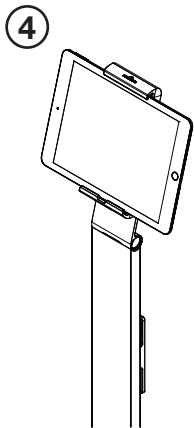

2 | TABLET HOLDER FLOOR

0-88°

160 mm

275 mm

DE | TABLET HOLDER FLOOR verfügt über einen standardisierten Verriegelungsslot zur Aufnahme eines Kabelschlosses als Diebstahlsicherung. Das gezeigte Notebook-Kabelschloss ist nicht im Lieferumfang enthalten.

GB | TABLET HOLDER FLOOR has a standardised cable lock slot as an anti-theft device as shown in the image. The cable lock is not included.

FR | TABLET HOLDER FLOOR dispose d'un système de verrouillage universel permettant l'utilisation d'un câble antivol. Le câble antivol n'est pas fourni avec le support tablette.

ES | El soporte de suelo para Tablet tiene una ranura de cierre para incorporar un candado de seguridad para el cable como dispositivo antirrobo. El cable mostrado en la imagen no está incluido en el pack.