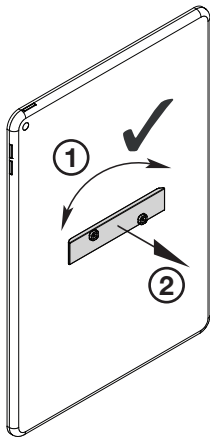

2 | TABLET HOLDER FLOOR

0-88°

160 mm

275 mm

DE | TABLET HOLDER FLOOR verfügt über einen standardisierten Verriegelungsslot zur Aufnahme eines Kabelschlosses als Diebstahlsicherung. Das gezeigte Notebook-Kabelschloss ist nicht im Lieferumfang enthalten.

GB | TABLET HOLDER FLOOR has a standardised cable lock slot as an anti-theft device as shown in the image. The cable lock is not included.

FR | TABLET HOLDER FLOOR dispose d'un système de verrouillage universel permettant l'utilisation d'un câble antivol. Le câble antivol n'est pas fourni avec le support tablette.

ES | El soporte de suelo para Tablet tiene una ranura de cierre para incorporar un candado de seguridad para el cable como dispositivo antirrobo. El cable mostrado en la imagen no está incluido en el pack.