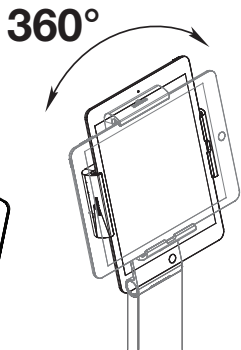

2 | TABLET HOLDER FLOOR

0-88°

160 mm

275 mm

DE | TABLET HOLDER FLOOR verfügt über einen standardisierten Verriegelungsslot zur Aufnahme eines Kabelschlosses als Diebstahlsicherung. Das gezeigte Notebook-Kabelschloss ist nicht im Lieferumfang enthalten.

GB | TABLET HOLDER FLOOR has a standardised cable lock slot as an anti-theft device as shown in the image. The cable lock is not included.

FR | TABLET HOLDER FLOOR dispose d'un système de verrouillage universel permettant l'utilisation d'un câble antivol. Le câble antivol n'est pas fourni avec le support tablette.

ES | El soporte de suelo para Tablet tiene una ranura de cierre para incorporar un candado de seguridad para el cable como dispositivo antirrobo. El cable mostrado en la imagen no está incluido en el pack.