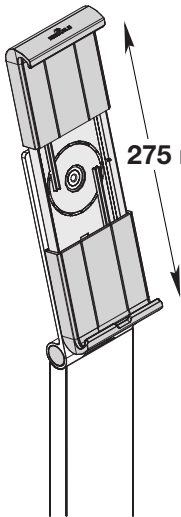

2 | TABLET HOLDER FLOOR

0-88°

160 mm

275 mm

DE | TABLET HOLDER FLOOR verfügt über einen standardisierten Verriegelungsslot zur Aufnahme eines Kabelschlosses als Diebstahlsicherung. Das gezeigte Notebook-Kabelschloss ist nicht im Lieferumfang enthalten.

GB | TABLET HOLDER FLOOR has a standardised cable lock slot as an anti-theft device as shown in the image. The cable lock is not included.

FR | TABLET HOLDER FLOOR dispose d'un système de verrouillage universel permettant l'utilisation d'un câble antivol. Le câble antivol n'est pas fourni avec le support tablette.

ES | El soporte de suelo para Tablet tiene una ranura de cierre para incorporar un candado de seguridad para el cable como dispositivo antirrobo. El cable mostrado en la imagen no está incluido en el pack.