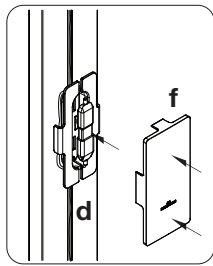

2 | TABLET HOLDER FLOOR

0-88°

160 mm

275 mm

DE | TABLET HOLDER FLOOR verfügt über einen standardisierten Verriegelungsslot zur Aufnahme eines Kabelschlosses als Diebstahlsicherung. Das gezeigte Notebook-Kabelschloss ist nicht im Lieferumfang enthalten.

ES | El soporte de suelo para Tablet tiene una ranura de cierre para incorporar un candado de seguridad para el cable como dispositivo antirrobo. El cable mostrado en la imagen no está incluido en el pack.