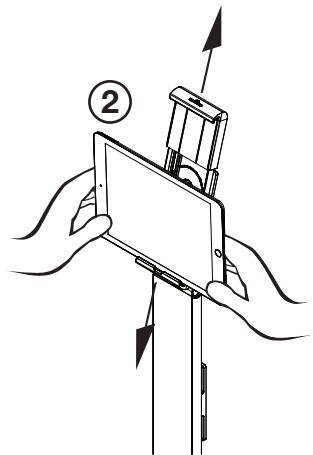

2 | TABLET HOLDER FLOOR

0-88°

160 mm

275 mm

DE | TABLET HOLDER FLOOR verfügt über einen standardisierten Verriegelungsslot zur Aufnahme eines Kabelschlosses als Diebstahlsicherung. Das gezeigte Notebook-Kabelschloss ist nicht im Lieferumfang enthalten.

GB | TABLET HOLDER FLOOR has a standardised cable lock slot as an anti-theft device as shown in the image. The cable lock is not included.

FR | TABLET HOLDER FLOOR dispose d'un système de verrouillage universel permettant l'utilisation d'un câble antivol. Le câble antivol n'est pas fourni avec le support tablette.

ES | El soporte de suelo para Tablet tiene una ranura de cierre para incorporar un candado de seguridad para el cable como dispositivo antirrobo. El cable mostrado en la imagen no está incluido en el pack.