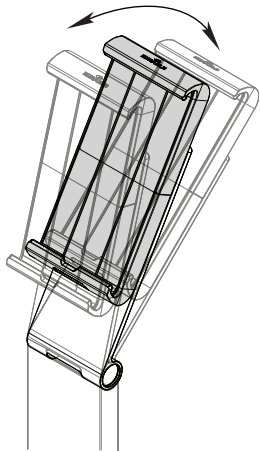

8932

DURABLE
THE STYLE OF SUCCESS

TABLET HOLDER FLOOR

DE Gebrauchsanleitung
GB Instruction Manual
FR Notice d'emploi
NL Instructies
ES Manual de instrucciones
IT Istruzioni d'uso
SE Bruksanvisning
PL Instrukcją obsługi
RU Руководство по эксплуатации

2 | TABLET HOLDER FLOOR

0-88°

160 mm

275 mm

DE | TABLET HOLDER FLOOR verfügt über einen standardisierten Verriegelungsslot zur Aufnahme eines Kabelschlosses als Diebstahlsicherung. Das gezeigte Notebook-Kabelschloss ist nicht im Lieferumfang enthalten.

GB | TABLET HOLDER FLOOR has a standardised cable lock slot as an anti-theft device as shown in the image. The cable lock is not included.

FR | TABLET HOLDER FLOOR dispose d'un système de verrouillage universel permettant l'utilisation d'un câble antivol. Le câble antivol n'est pas fourni avec le support tablette.

ES | El soporte de suelo para Tablet tiene una ranura de cierre para incorporar un candado de seguridad para el cable como dispositivo antirrobo. El cable mostrado en la imagen no está incluido en el pack.