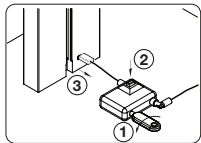

2 | TABLET HOLDER FLOOR

0-88°

160 mm

275 mm

DE | TABLET HOLDER FLOOR verfügt über einen standardisierten Verriegelungsslot zur Aufnahme eines Kabelschlosses als Diebstahlsicherung. Das gezeigte Notebook-Kabelschloss ist nicht im Lieferumfang enthalten.