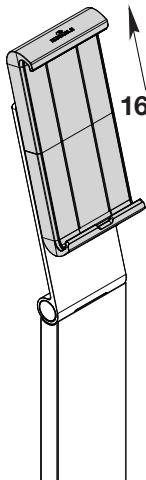

8932

DURABLE
THE STYLE OF SUCCESS

TABLET HOLDER FLOOR

DE Gebrauchsanleitung
GB Instruction Manual
FR Notice d'emploi
NL Instructies
ES Manual de instrucciones
IT Istruzioni d'uso
SE Bruksanvisning
PL Instrukcją obsługi
RU Руководство по эксплуатации

2 | TABLET HOLDER FLOOR

0-88°

160 mm

275 mm

DE | TABLET HOLDER FLOOR verfügt über einen standardisierten Verriegelungsslot zur Aufnahme eines Kabelschlosses als Diebstahlsicherung. Das gezeigte Notebook-Kabelschloss ist nicht im Lieferumfang enthalten.

GB | TABLET HOLDER FLOOR has a standardised cable lock slot as an anti-theft device as shown in the image. The cable lock is not included.

FR | TABLET HOLDER FLOOR dispose d'un système de verrouillage universel permettant l'utilisation d'un câble antivol. Le câble antivol n'est pas fourni avec le support tablette.