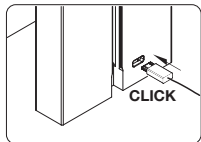

2 | TABLET HOLDER FLOOR

0-88°

160 mm

275 mm

DE | TABLET HOLDER FLOOR verfügt über einen standardisierten Verriegelungsslot zur Aufnahme eines Kabelschlosses als Diebstahlsicherung. Das gezeigte Notebook-Kabelschloss ist nicht im Lieferumfang enthalten.

GB | TABLET HOLDER FLOOR has a standardised cable lock slot as an anti-theft device as shown in the image. The cable lock is not included.

FR | TABLET HOLDER FLOOR dispose d'un système de verrouillage universel permettant l'utilisation d'un câble antivol. Le câble antivol n'est pas fourni avec le support tablette.

ES | El soporte de suelo para Tablet tiene una ranura de cierre para incorporar un candado de seguridad para el cable como dispositivo antirrobo. El cable mostrado en la imagen no está incluido en el pack.