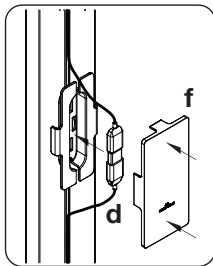

2 | TABLET HOLDER FLOOR

0-88°

160 mm

275 mm

DE | TABLET HOLDER FLOOR verfügt über einen standardisierten Verriegelungsslot zur Aufnahme eines Kabelschlosses als Diebstahlsicherung. Das gezeigte Notebook-Kabelschloss ist nicht im Lieferumfang enthalten.