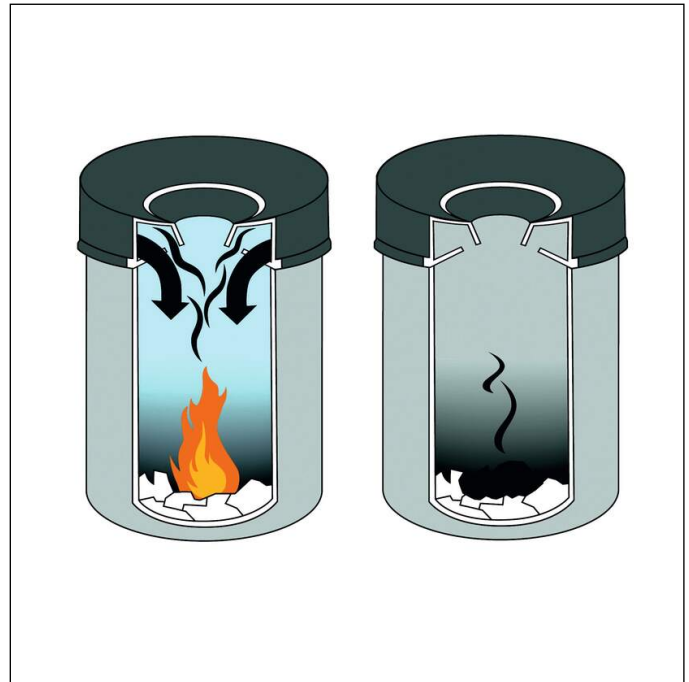

Papirkurv SAFE+ 60L rund

Artikel nr.	332710	Antal salgsheder	1 piece
Farve	grey	Salgshed EAN	4005546988962
Emballageenhed	stk	Emballagevægt (brutto)	5121 G
Basis EAN	4005546988962	Oprindelsesland	NL

Produkt beskrivelse

- Rund affaldsspand med selvslukkende låg for forebyggende brandbeskyttelse
- Selvslukkende låg forhindrer ilttilførsel og kvæler hurtigt flammerne
- TÜV-certificeret
- Med selvslukkende låg af aluminium
- Af stål med ridsefast epoxybelægning
- Kapacitet: 60 liter

Produkt detaljer

Udvendig højde (mm)	680
Udvendig Ø (mm)	375
Påfyldningsmængde/påfyldningsmængde til	60 l
Brand	DURABLE
Form	rund
Type af låg	aftageligt selvslukkende aluminiumslåg
Aftagelig inderspand	nej
Fastgørelse til skraldeposer	nej