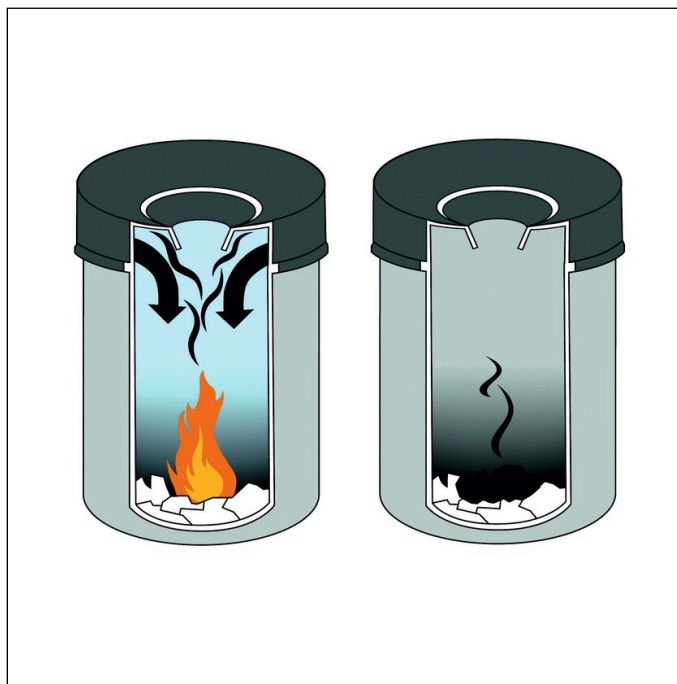

Papirkurv SAFE 60L rund

Artikel nr.	330710	Antal salgsheder	1 Piece
Farve	Grey	Salgshed EAN	4005546988566
Emballageenhed	stk	Emballagevægt (brutto)	5160 G
Basis EAN	4005546988566	Oprindelsesland	DE

Logoer og udmærkelser

Produkt beskrivelse

- Rund affaldsspand med selvslukkende låg for forebyggende brandbeskyttelse
- Selvslukkende låg forhindrer ilttilførsel og kvæler hurtigt flammerne
- TÜV-certificeret
- Af stål med ridsefast epoxybelægning
- Kapacitet: 60 liter

Produkt detaljer

Udvendig højde (mm)	662
Udvendig Ø (mm)	375
Påfyldningsmængde / påfyldningsmængde til	60 l

Papirkurv SAFE 60L rund

Brand	DURABLE
Form	Rund
Type af låg	Aftageligt selvslukkende låg
Aftagelig inderspand	Nej
Fastgørelse til skraldeposer	Nej
Selvslukkende	Ja
Stabelbar	Nej
Anvendelsesområde	Indendørs