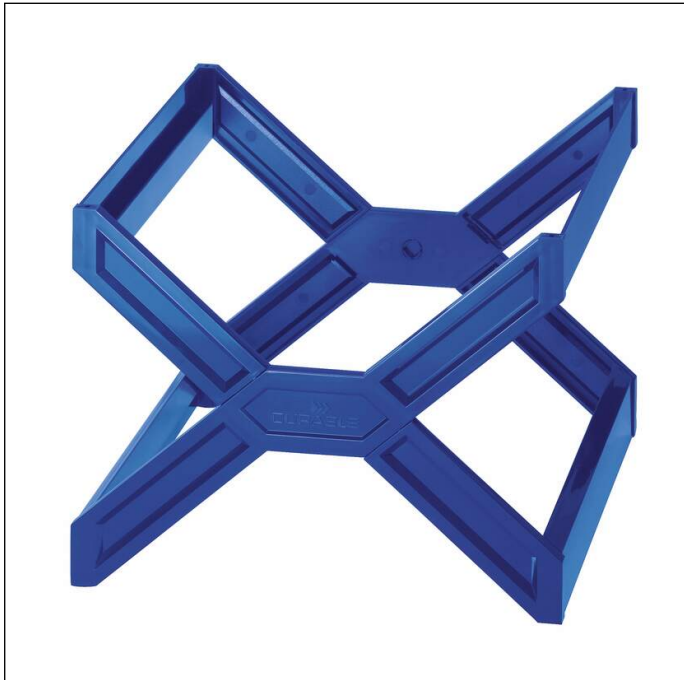

Hængemappestativ CARRY® PLUS A4

Artikel nr.	261106	Antal salgsenheder	1 piece
Farve	blue	Salgsenhed EAN	4005546209647
Emballageenhed	stk	Emballagevægt (brutto)	812.3 G
Basis EAN	4005546209647	Oprindelsesland	DE

Logoer og udmærkelser

Produkt beskrivelse

- Hængemappestativ til ca. 30 hængemapper (leveres uden hængemapper)
- Fleksibel anvendelse i skrivebordsskuffer og skabe
- Kan nemt foldes sammen og er nem at opbevare
- Kan stables
- Let montering med stikforbindelser
- Egnede til A4-format
- Sporbredde: 330 mm

Hængemappestativ CARRY® PLUS A4

Produkt detaljer

Udvendig brede (mm)	360
Udvendig højde (mm)	270
Udvendig dybde/længde	320 mm
Påfyldningsmængde/påfyldningsmængde til	30 mappe
Format/Format til	A4
Brand	DURABLE
Type af låg	nej
Bredde (mellem) af hængeskinner	330 mm
Nederste hylde	ikke tilgængelig
Stabelbar	Ja
Udførelse	åben
Blue Angel miljøcertificeret	Nej