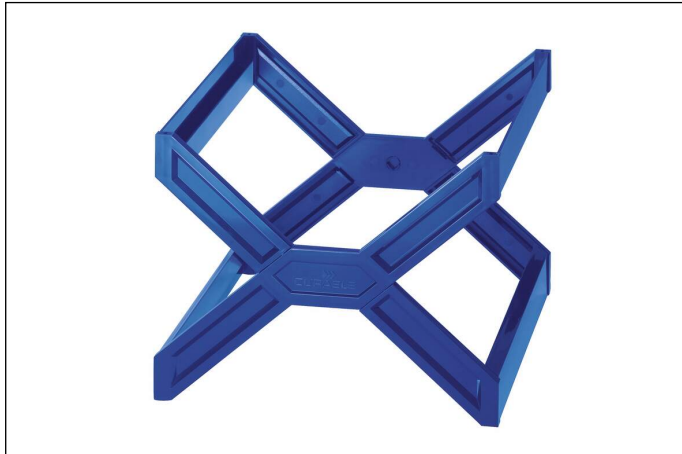

# Hængemappestativ CARRY® PLUS A4

Artikel nr.	261106	Antal salgsenheder	1 piece
Farve	blue	Salgsenhed EAN	4005546209647