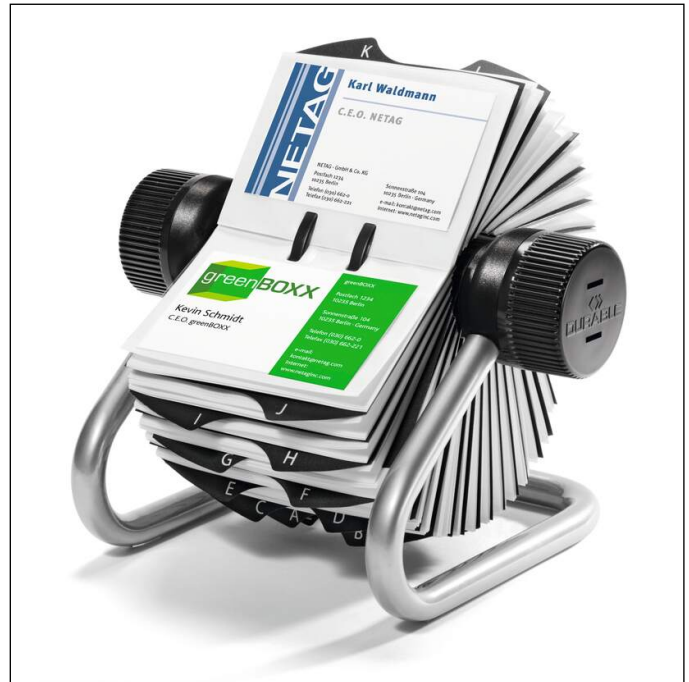

Rotationsmappe VISIFIX®

Artikel nr.	248123	Antal salgsheder	1 piece
Farve	silver	Salgshed EAN	4005546218182
Emballageenhed	stk	Emballagevægt (brutto)	895.8 G
Basis EAN	4005546218182	Oprindelsesland	PL

Produkt beskrivelse

- Rullekartotek til hurtig adgang ved hjælp af rullemekanisme
- Metalstel
- 200 lommer i størrelsen 104 x 72 mm til 400 visitkort
- Let udtagning og isætning af lommer
- Inkl. 25-delt register A-Z

Produkt detaljer

Udvendig brede (mm)	195
Udvendig højde (mm)	135
Udvendig dybde/længde	170 mm
Påfyldningsmængde/påfyldningsmængde til	400 Business card(s)
Format/Format til	104 x 72 mm
Orienteringsformat	tvær format
Brand	DURABLE
Register Inddeling (antal ark)	25-delt

Rotationsmappe VISIFIX®

Registreringstype	bogstaver A-Z
Type registerfane	præget
Aftagelige kontakter	Ja