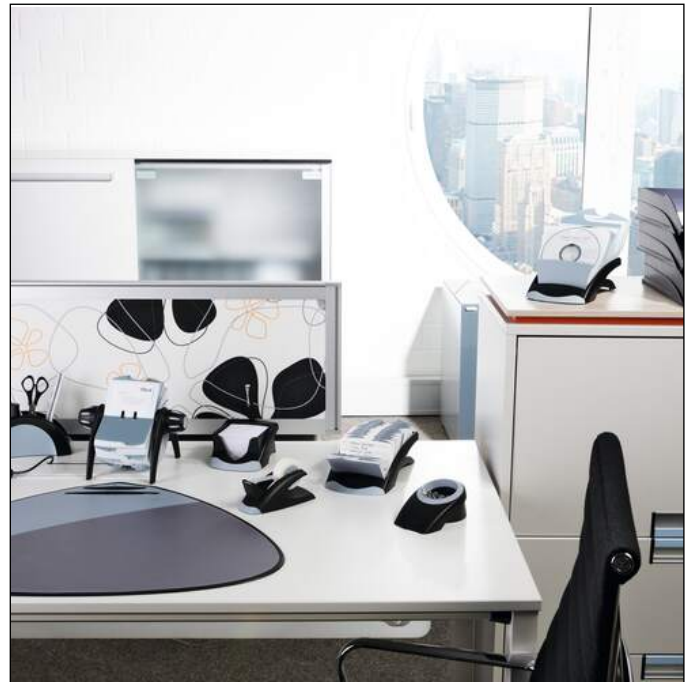

# Visitkortkasse VISIFIX® DESK VEGAS

Artikel nr.	241301	Antal salgsheder	1 piece
Farve	black	Salgshed EAN	4005546206523
Emballageenhed	stk	Emballagevægt (brutto)	485.2 G
Basis EAN	4005546206523	Oprindelsesland	PL