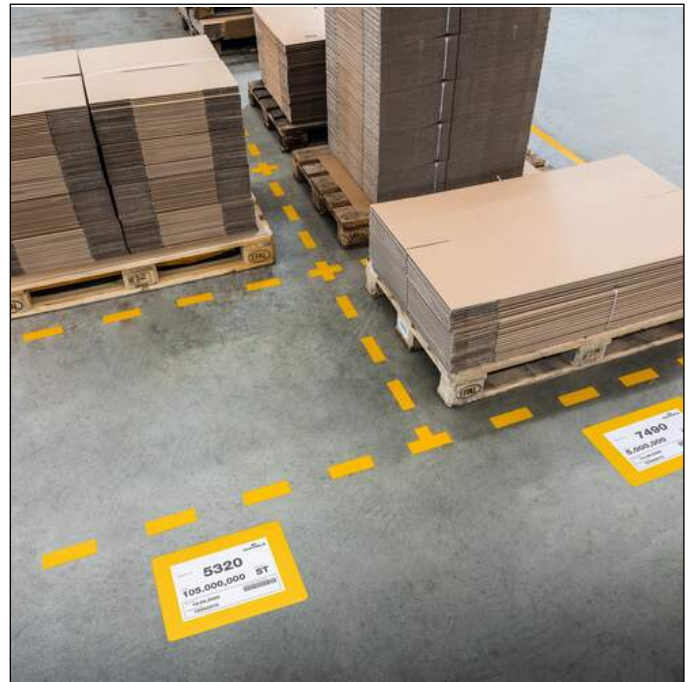

Gulvmarkering "Vindue A4" aftagelig

Artikel nr.	180804	Antal salgsheder	1 Pack
Farve	yellow	Salgshed EAN	4005546726007
Emballageenhed	pakke med 10 stk	Emballagevægt (brutto)	817.2 G
Basis EAN	4005546726007	Oprindelsesland	GB

Produkt beskrivelse

- Gulvmarkeringsvindue til afmærkning med papirindsats
- Selvklæbende, aftagelige striber til påsætning på gulvet
- Enkel påsætning: Papir i A4-format lægges under markeringslommen og beskyttes af den selvklæbende ramme
- Kan anvendes til høj- eller tværformat
- Rammefarve signalgul, ligner RAL 1003
- Vinduets mål: 297 x 125 mm (b x h)

Produkt detaljer

Udvendig brede (mm)	401
Udvendig højde (mm)	314
Udvendig dybde/længde	0.4 mm
Brand	DURABLE
Indvendig højde (mm)	297
Indvendig dybde (mm)	210
Form	A4
Type af selvklæbende	flytbar

180804_PDS_DURABLE_da_DK.pdf | 2022.09.14 01:28