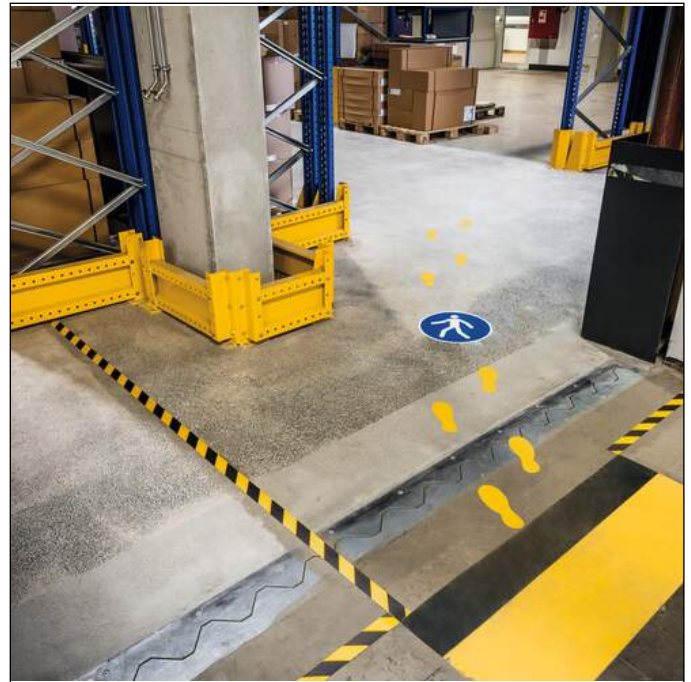

Påbudsskilt "Tilladt for gående" Ø 430 mm permanent

Artikel nr.	173106	Antal salgsheder	1 piece
Farve	blue	Salgsheder EAN	4005546983431
Emballageenhed	stk	Emballagevægt (brutto)	113.2 G
Basis EAN	4005546983431	Oprindelsesland	GB

Produkt beskrivelse

- Symbol: "Gående tilladt", M024 iht. ISO 7010
- Selvklæbende, registreret sikkerhedsskilt til indendørs brug på gulve, f.eks. på lageret, i distributionscentre, produktion osv.
- Stidstærk og robust