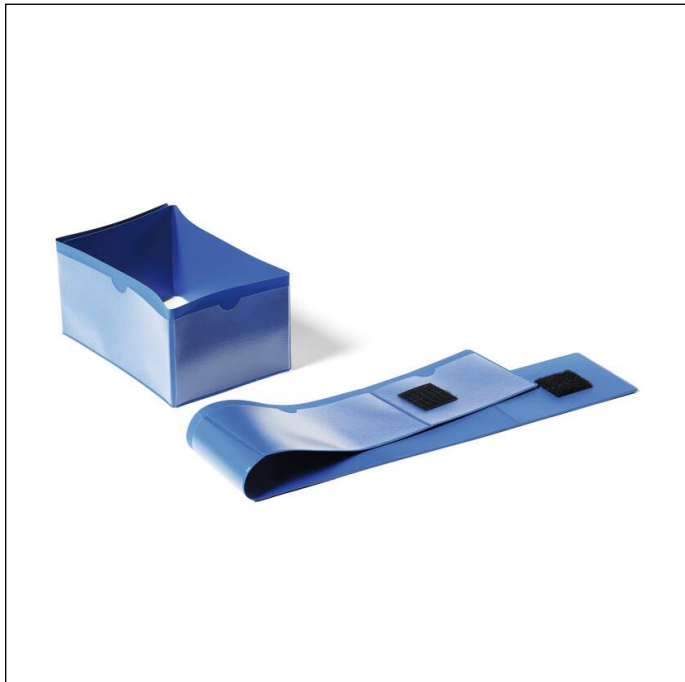

# Lagerlomme til pallefod 140x65 / 90x65 mm

Artikel nr.	172407	Antal salgsheder	1 Pack
Farve	dark blue	Salgshed EAN	4005546981727
Emballageenhed	pakke med 50 stk	Emballagevægt (brutto)	1376 G
Basis EAN	4005546981727	Oprindelsesland	PL

## Produkt beskrivelse

- Lagerlomme til påsætning på den yderste pallefod
- Enkel fastgøring med burrebånd
- Alle 4 sider kan etiketteres
- Forsynet med fingerhak til nem isætning af indstik
- Blå bagside af slidstærk, hård folie
- Egnede til scanner
- Indvendigt mål: 140 x 65/90 x 65 mm (b x h)

# Lagerlomme til pallefod 140x65 / 90x65 mm

Udvendig dybde/længde	8 mm
Orienteringsformat	tvær format
Brand	DURABLE
Indvendig bredde (mm)	140
Indvendig højde (mm)	65
Åbning	topåbning
Beskyttende fane	Nej
Udstansede tommelgreb	Ja
Kan klippes i den ønskede længde	Nej
Med neutrale etiketter	Nej
Farve bagside	mørkeblå
Produkt funktioner med dokumentet	kan scannes, beskytter dokumentet
Type af fastsættelse	velcrobånd
Etiket type	DURAPRINT