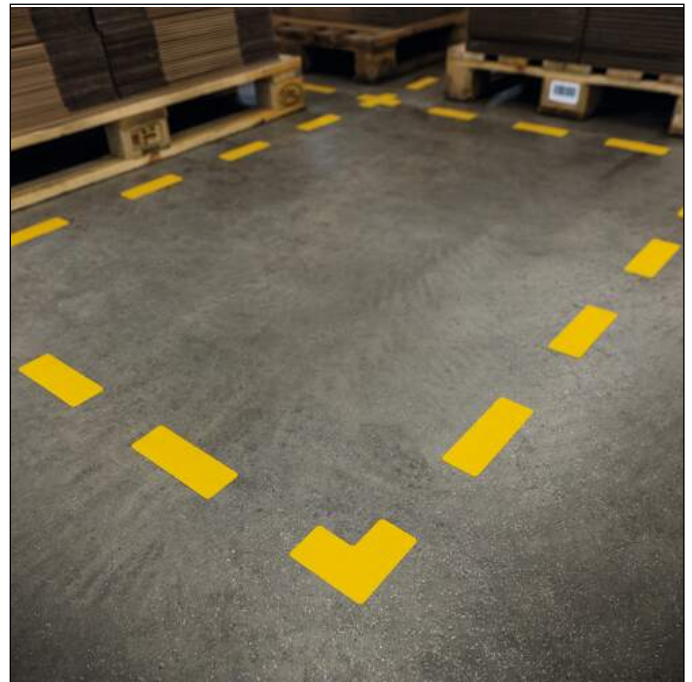

# Gulvmarkering "L-form" permanent

|                |                  |                        |               |
|----------------|------------------|------------------------|---------------|
| Artikel nr.    | 170204           | Antal salgsheder       | 1 Pack        |
| Farve          | yellow           | Salgshed EAN           | 4005546983578 |
| Emballageenhed | pakke med 10 stk | Emballagevægt (brutto) | 96.2 G        |
| Basis EAN      | 4005546983578    | Oprindelsesland        | GB            |

## Produkt beskrivelse

- Gulvmarkering i form af: "L"
- Gulvmarkering til afmærkning af fareområder, pallepladser, gangarealer osv.
- Selvklæbende symbol til indendørs anvendelse på gulve
- Slidstærk og robust
- Farve: RAL 1003 signalgul

## Produkt detaljer

|                       |           |
|-----------------------|-----------|
| Udvendig brede (mm)   | 100       |
| Udvendig dybde/længde | 100 mm    |
| Brand                 | DURABLE   |
| Form                  | l         |
| Type af selvklæbende  | permanent |
| Klæbestyrke           | nejrml    |
| Modstandsdygtighed    | nejrml    |
| Materiel tykkelse     | 0.7 mm    |