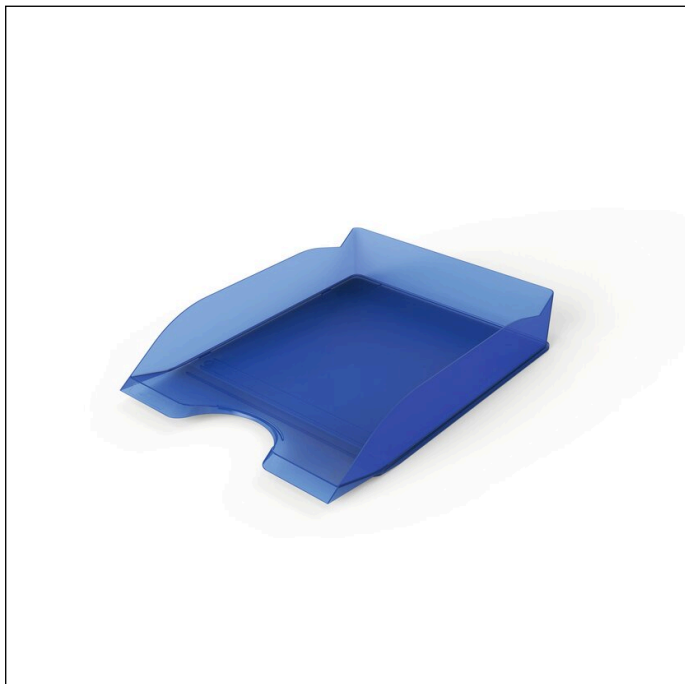

Brevbakke BASIC A4

| | | | |
|----------------|------------------|------------------------|---------------|
| Artikel nr. | 1701674540 | Antal salgsheder | 6 Piece |
| Farve | Transparent blue | Salgshed EAN | 4005546741895 |
| Emballageenhed | stk | Emballagevægt (brutto) | 1349.8 G |
| Basis EAN | 4005546741888 | Oprindelsesland | DE |

Produkt beskrivelse

- Stabelbar brevbakke til hurtig og effektiv sortering af dokumenter
- Passende afstandsstykker kan bestilles separat
- Optimerede mål og reduceret volumen
- Til formaterne A4 til C4

Produkt detaljer

| | |
|---|---------|
| Udvendig brede (mm) | 253 |
| Udvendig højde (mm) | 63 |
| Udvendig dybde / længde | 337 mm |
| Påfyldningsmængde / påfyldningsmængde til | 500 Ark |
| Format / Format til | A4-C4 |
| Brand | DURABLE |
| Indvendig dybde (mm) | 1 |
| Antal bakker | 1 |
| Stabelbar | Ja |