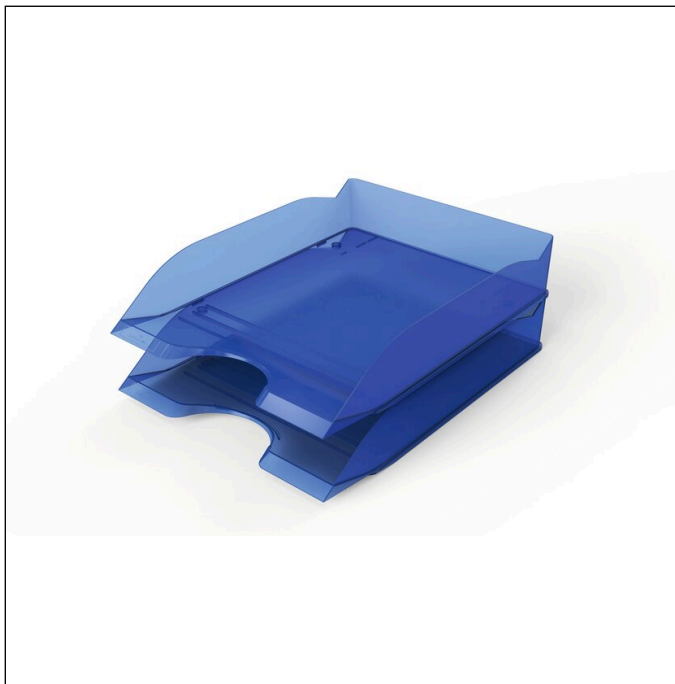

Brevbakke BASIC A4

| | | | |
|----------------|------------------|------------------------|---------------|
| Artikel nr. | 1701674540 | Antal salgsheder | 6 Piece |
| Farve | Transparent blue | Salgshed EAN | 4005546741895 |
| Emballageenhed | stk | Emballagevægt (brutto) | 1349.8 G |
| Basis EAN | 4005546741888 | Oprindelsesland | DE |

Produkt beskrivelse

- Stabelbar brevbakke til hurtig og effektiv sortering af dokumenter
- Passende afstandsstykker kan bestilles separat
- Optimerede mål og reduceret volumen
- Til formaterne A4 til C4

Produkt detaljer

| | |
|---|---------|
| Udvendig brede (mm) | 253 |
| Udvendig højde (mm) | 63 |
| Udvendig dybde / længde | 337 mm |
| Påfyldningsmængde / påfyldningsmængde til | 500 Ark |
| Format / Format til | A4-C4 |
| Brand | DURABLE |
| Indvendig dybde (mm) | 1 |
| Antal bakker | 1 |
| Stabelbar | Ja |