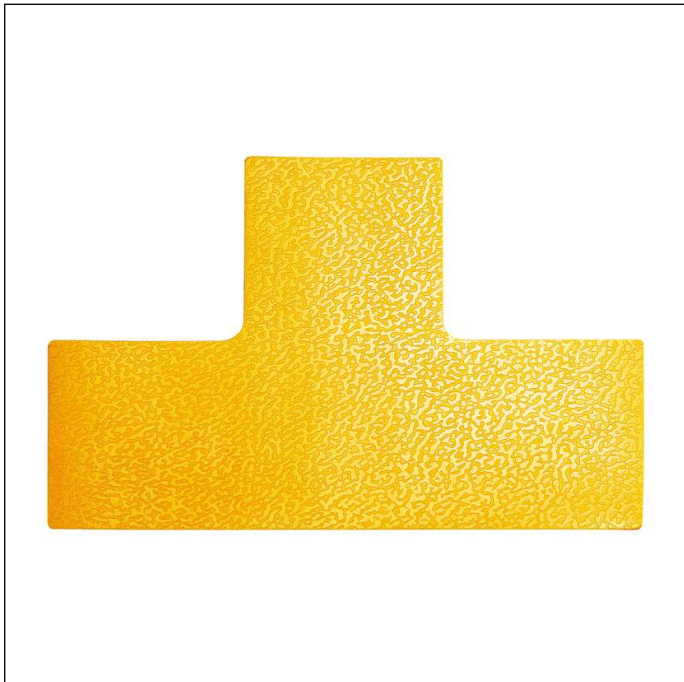

Gulvmarkering "T-form " permanent

Artikel nr.	170004	Antal salgsheder	1 Pack
Farve	yellow	Salgshed EAN	4005546983530
Emballageenhed	pakke med 10 stk	Emballagevægt (brutto)	128.2 G
Basis EAN	4005546983530	Oprindelsesland	GB

Produkt beskrivelse

- Gulvmarkering i form af: "T"
- Gulvmarkering til afmærkning af fareområder, pallepladser, gangarealer osv.
- Selvklæbende symbol til indendørs anvendelse på gulve
- Stidstærk og robust
- Farve: RAL 1003 signalgul

Produkt detaljer

Udvendig brede (mm)	100
Udvendig dybde/længde	150 mm
Brand	DURABLE
Form	t
Sprog i den trykte tekst på symbolet	neutral
Type af selvklæbende	permanent
Klæbestyrke	nejrml
Modstandsdygtighed	nejrml