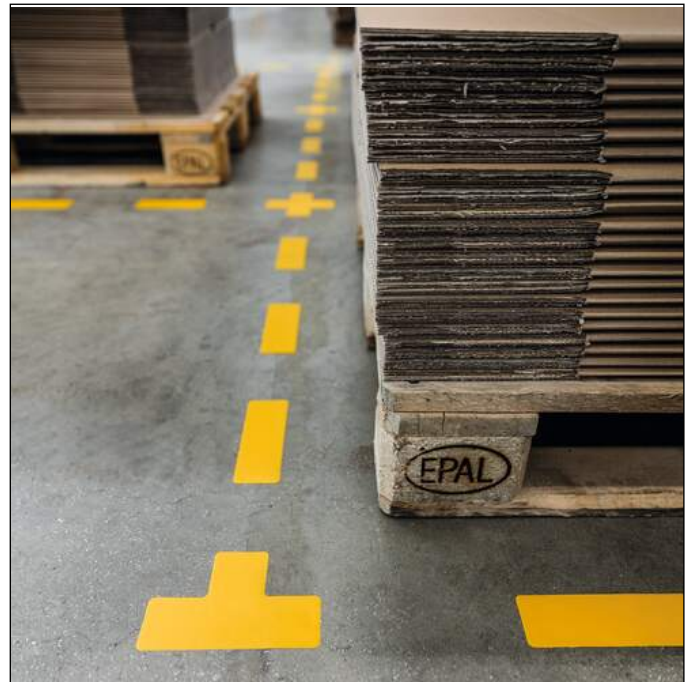

Gulvmarkering "T-form " permanent

Artikel nr.	170004	Antal salgsheder	1 Pack
Farve	yellow	Salgshed EAN	4005546983530
Emballageenhed	pakke med 10 stk	Emballagevægt (brutto)	128.2 G
Basis EAN	4005546983530	Oprindelsesland	GB

Produkt beskrivelse

- Gulvmarkering i form af: "T"
- Gulvmarkering til afmærkning af fareområder, pallepladser, gangarealer osv.
- Selvklæbende symbol til indendørs anvendelse på gulve
- Stidstærk og robust
- Farve: RAL 1003 signalgul

Produkt detaljer

Udvendig brede (mm)	100
Udvendig dybde/længde	150 mm
Brand	DURABLE
Form	t
Sprog i den trykte tekst på symbolet	neutral
Type af selvklæbende	permanent
Klæbestyrke	nejrml
Modstandsdygtighed	nejrml