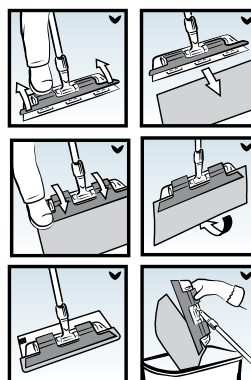

ClickSpeed Moppesystem

Hurtigt, enkelt og hygiejnisk

Anvendelsesområde

ClickSpeed er velegnet til både små og mindre pladser, såsom det private hjem, butikker, pizzeriaer, restauranter, kontorer, ældreboliger og hospitaler.

ClickSpeed anvendes til tør og fugtig rengøring af alle typer gulve.

Produktbeskrivelse

Det nye ClickSpeed kombinerer styrken fra et godt moppesystem med enkeltheden og fleksibiliteten af en klud.

ClickSpeed Fremføreren har en unik funktion, hvor magneter og fremførelens ru overflade holder mopkluden på plads under brug.

Når det er tid til at udskifte mopkluden er det let gjort - klik - og uden at berøre falder den snavsede mopklud ned i vaskeposen.

Systemet indeholder to forskellige mikrofiber mopklude:

- ClickSpeed Mopklud - en vævet klud af polyester og polyamid designet til at give den bedste rengørings-effekt med minimal friktion.
- ClickSpeed Engangsmopklud - med den patenterede novolon struktur, som er fremragende til at løfte løst snavs.

Kundefordele

Enkelt, hurtigt og hygiejnisk

Systemet er enkelt at forstå og håndtere - klik - og du er klar.

God for økonomien og miljøet

ClickSpeed er et system, der stort set ikke kræver nogen investering.

Mopkluden er holdbar og kan vaskes hundredvis af gange - hvilket betyder en meget lav forbrugspris.

Mopkludens lave vægt gør, at mange klude kan vaskes på én gang - vaskeomkostningerne reduceres betydeligt - men frem for alt reduceres brugen af vand og kemikalier.

Og hvis mopkludene skal transporteres/bæres mellem pladserne, optager de kun lidt plads og er lette.

Ergonomi

Fremføreren er let og moppeskiftet sker hurtigt og enkelt helt uden anstrengelse.

Mopkludenes størrelse og materiale-sammensætning er optimeret for at give lav friktion mod gulvoverfladen.

Instruktion

1. Forbehandl mopkludene i vaskemaskine eller manuelt:
  - Læg mopkludene i en box.
  - Ved manuel håndtering hældes brugsopløsningen i sien.
  - Vent på, at fugten spredes jævnt over alle mopkludene i boxen.
2. Monter mopkluden på fremføreren:
  - Åbn fremføreren ved at klikke med foden på den høje mørkeblå del.
  - Placer den rene mopklud på gulvet med bagsiden opad.
  - Skub fremføreren under mopkluden.
  - Luk fremføreren ved at klikke med foden på den mørkeblå flade del.
  - Løft mopkluden og læg fremføreren på mopkluden - med mopsiden ned mod gulvet.
3. Mop med feje- eller skubbemetoden.
4. Fjern mopkluden og læg den til vask eller smid den ud (engangsmopklud).
  - Løft fremføreren og hold den over vaskeposen, alternativt affaldsposen.
  - Klik på den høje mørkeblå del og mopkluden falder ned i posen uden at den berøres.

Art. nr.	Navn	Vaskes ved	Farve	Størrelse (cm)	Stk./Pk.	Pk./Krt.
138621	ClickSpeed Fremfører		-	40	1	10
138695	ClickSpeed Mopklud (farvekodet)	maks. 95° C	Grå	44x20	5	10
138652	ClickSpeed Engangsmopklud	maks. 60° C	Rød	44x20	50	6
138653	ClickSpeed Engangsmopklud	maks. 60° C	Blå	44x20	50	6

Maj 2012

Helping you make a difference.